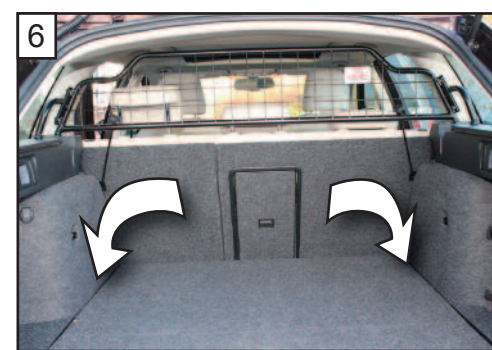

**Skoda Octavia  
(5E) 2013 >  
estate/kombi/break  
G1341**

+G1341D [www.dogcages.uk.com](http://www.dogcages.uk.com)

- DOG GUARD  
FITTING INSTRUCTION**
- HUNDESCHUTZGITTER  
EINBAUANLEITUNG**
- PROTECTION CONTRE LES CHIENS  
INSTRUCTIONS DE MONTAGE**
- HUNDEGITTER  
MONTERINGSVEJLEDNING**
- CONJUNTO PROTECTOR PARA  
PERROS  
INSTRUCCIONES DE MONTAJE**
- KIT BARRIERA CANI  
ISTRUZIONI DI MONTAGGIO**
- HUNDEVERNGITTER  
MONTASJEVEILEDNING**
- HONDENBESCHERMINGSREK  
INBOUWINSTRUKTIES**
- SATS HUNDSKYDD  
MONTERINGSANVISNING**
- KOIRAN TURVARISTIKKO  
ASENNUSOHJEET**