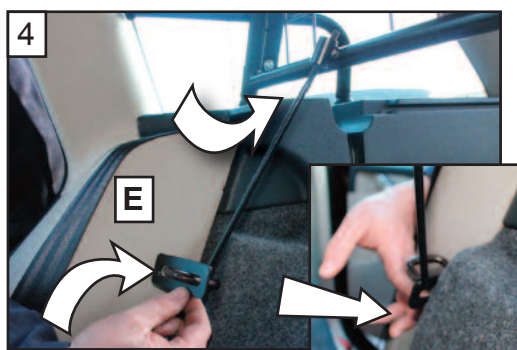

**Skoda Octavia  
(5E) 2013 >  
estate/kombi/break  
G1341**

+G1341D [www.dogcages.uk.com](http://www.dogcages.uk.com)

- DOG GUARD  
FITTING INSTRUCTION**
- HUNDESCHUTZGITTER  
EINBAUANLEITUNG**
- PROTECTION CONTRE LES CHIENS  
INSTRUCTIONS DE MONTAGE**
- HUNDEGITTER  
MONTERINGSVEJLEDNING**
- CONJUNTO PROTECTOR PARA  
PERROS  
INSTRUCCIONES DE MONTAJE**
- KIT BARRIERA CANI  
ISTRUZIONI DI MONTAGGIO**
- HUNDEVERNGITTER  
MONTASJEVEILEDNING**
- HONDENBESCHERMINGSREK  
INBOUWINSTRUKTIES**
- SATS HUNDSKYDD  
MONTERINGSANVISNING**
- KOIRAN TURVARISTIKKO  
ASENNUSOHJEET**