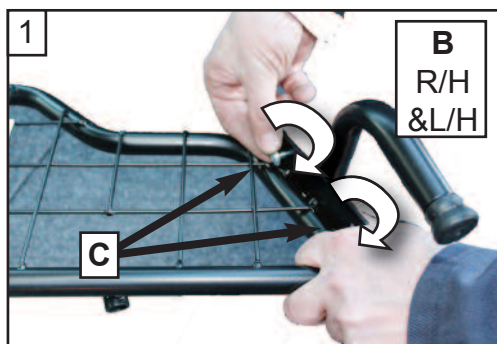

**Skoda Octavia  
(5E) 2013 >  
estate/kombi/break  
G1341**

+G1341D [www.dogcages.uk.com](http://www.dogcages.uk.com)

- DOG GUARD  
FITTING INSTRUCTION**
- HUNDESCHUTZGITTER  
EINBAUANLEITUNG**
- PROTECTION CONTRE LES CHIENS  
INSTRUCTIONS DE MONTAGE**
- HUNDEGITTER  
MONTERINGSVEJLEDNING**
- CONJUNTO PROTECTOR PARA  
PERROS  
INSTRUCCIONES DE MONTAJE**
- KIT BARRIERA CANI  
ISTRUZIONI DI MONTAGGIO**
- HUNDEVERNGITTER  
MONTASJEVEILEDNING**
- HONDENBESCHERMINGSREK  
INBOUWINSTRUKTIES**
- SATS HUNDSKYDD  
MONTERINGSANVISNING**
- KOIRAN TURVARISTIKKO  
ASENNUSOHJEET**