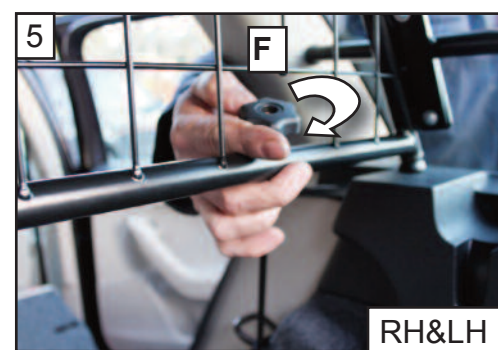

**Skoda Octavia  
(5E) 2013 >  
estate/kombi/break  
G1341**

+G1341D [www.dogcages.uk.com](http://www.dogcages.uk.com)

- DOG GUARD  
FITTING INSTRUCTION**
- HUNDESCHUTZGITTER  
EINBAUANLEITUNG**
- PROTECTION CONTRE LES CHIENS  
INSTRUCTIONS DE MONTAGE**
- HUNDEGITTER  
MONTERINGSVEJLEDNING**
- CONJUNTO PROTECTOR PARA  
PERROS  
INSTRUCCIONES DE MONTAJE**
- KIT BARRIERA CANI  
ISTRUZIONI DI MONTAGGIO**
- HUNDEVERNGITTER  
MONTASJEVEILEDNING**
- HONDENBESCHERMINGSREK  
INBOUWINSTRUKTIES**
- SATS HUNDSKYDD  
MONTERINGSANVISNING**
- KOIRAN TURVARISTIKKO  
ASENNUSOHJEET**