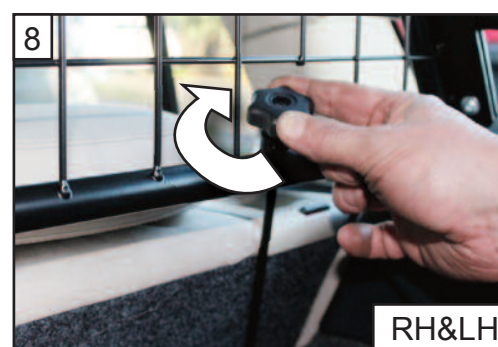

**Skoda Octavia  
(5E) 2013 >  
estate/kombi/break  
G1341**

+G1341D [www.dogcages.uk.com](http://www.dogcages.uk.com)

- DOG GUARD  
FITTING INSTRUCTION**
- HUNDESCHUTZGITTER  
EINBAUANLEITUNG**
- PROTECTION CONTRE LES CHIENS  
INSTRUCTIONS DE MONTAGE**
- HUNDEGITTER  
MONTERINGSVEJLEDNING**
- CONJUNTO PROTECTOR PARA  
PERROS  
INSTRUCCIONES DE MONTAJE**
- KIT BARRIERA CANI  
ISTRUZIONI DI MONTAGGIO**
- HUNDEVERNGITTER  
MONTASJEVEILEDNING**
- HONDENBESCHERMINGSREK  
INBOUWINSTRUKTIES**
- SATS HUNDSKYDD  
MONTERINGSANVISNING**
- KOIRAN TURVARISTIKKO  
ASENNUSOHJEET**