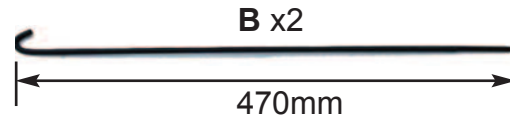

KIT

A

E x2

Mercedes ML 2011-2016
Mercedes GLE 2016 >
G1340

DOG GUARD
FITTING INSTRUCTION

HUNDESCHUTZGITTER
EINBAUANLEITUNG

PROTECTION CONTRE LES CHIENS
INSTRUCTIONS DE MONTAGE

HUNDEGITTER
MONTERINGSVEJLEDNING