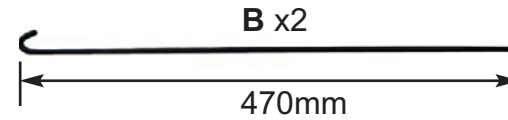

KIT

A

E x2

**Mercedes ML 2011-2016**  
**Mercedes GLE 2016-2019**  
**G1340**

**DOG GUARD**  
FITTING INSTRUCTION

**HUNDESCHUTZGITTER**  
EINBAUANLEITUNG

**PROTECTION CONTRE LES CHIENS**  
INSTRUCTIONS DE MONTAGE