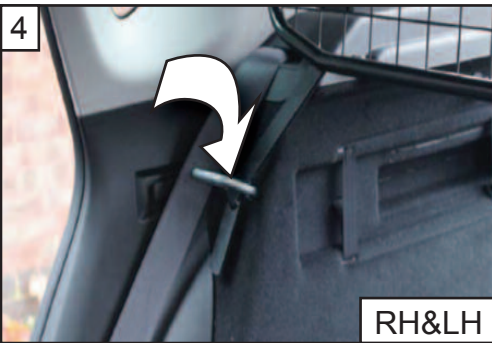

KIT

VAUXHALL
Astra J HB 2009 >
G1335

DOG GUARD
FITTING INSTRUCTION

HUNDESCHUTZGITTER
EINBAUANLEITUNG

PROTECTION CONTRE LES CHIENS
INSTRUCTIONS DE MONTAGE

HUNDEGITTER
MONTERINGSVEJLEDNING

CONJUNTO PROTECTOR PARA PERROS
INSTRUCCIONES DE MONTAJE