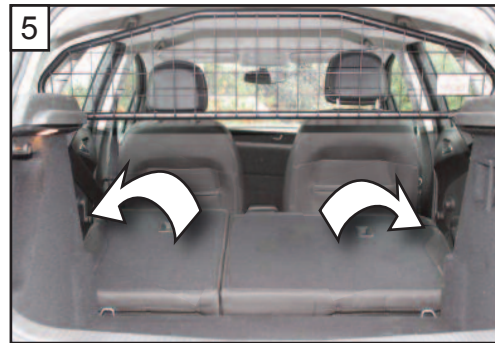

KIT

VAUXHALL
Astra J HB 2009 >
G1335

DOG GUARD
FITTING INSTRUCTION

HUNDESCHUTZGITTER
EINBAUANLEITUNG

PROTECTION CONTRE LES CHIENS
INSTRUCTIONS DE MONTAGE

HUNDEGITTER
MONTERINGSVEJLEDNING

CONJUNTO PROTECTOR PARA PERROS
INSTRUCCIONES DE MONTAJE