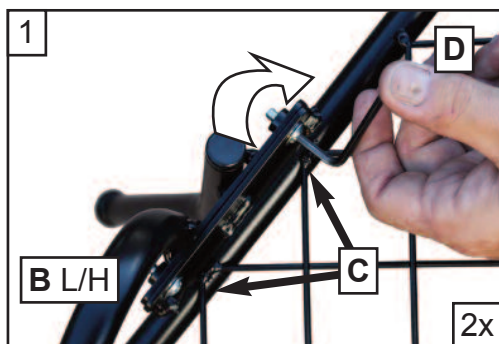

**Skoda Superb Estate  
mk2 2008 -2015 3T  
G1327**

**DOG GUARD  
FITTING INSTRUCTION**

**HUNDESCHUTZGITTER  
EINBAUANLEITUNG**

**PROTECTION CONTRE LES CHIENS  
INSTRUCTIONS DE MONTAGE**

**HUNDEGITTER  
MONTERINGSVEJLEDNING**