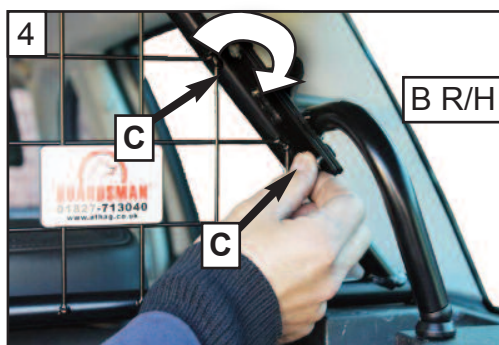

**Skoda Superb Estate  
mk2 2008 -2015 3T  
G1327**

**DOG GUARD  
FITTING INSTRUCTION**

**HUNDESCHUTZGITTER  
EINBAUANLEITUNG**

**PROTECTION CONTRE LES CHIENS  
INSTRUCTIONS DE MONTAGE**

**HUNDEGITTER  
MONTERINGSVEJLEDNING**

**CONJUNTO PROTECTOR PARA  
PERROS  
INSTRUCCIONES DE MONTAJE**

**KIT BARRIERA CANI  
ISTRUZIONI DI MONTAGGIO**

**HUNDEVERNGITTER  
MONTASJEVEILEDNING**

**HONDENBESCHERMINGSREK  
INBOUWINSTRUKTIES**

**SATS HUNDSKYDD  
MONTERINGSANVISNING**