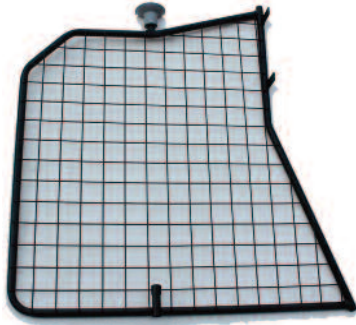

KIT

A

B

C x2

D x2