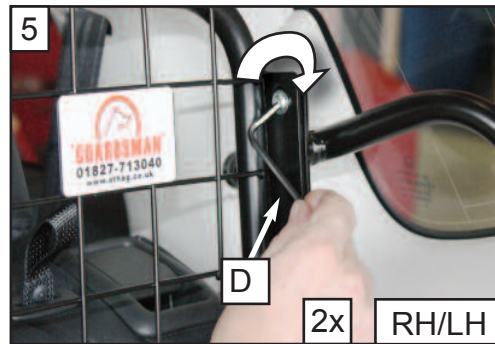

**Honda CRV
2013 onwards
G1323**

**DOG GUARD
FITTING INSTRUCTION**

**HUNDESCHUTZGITTER
EINBAUANLEITUNG**

**PROTECTION CONTRE LES CHIENS
INSTRUCTIONS DE MONTAGE**

**HUNDEGITTER
MONTERINGSVEJLEDNING**

**CONJUNTO PROTECTOR PARA
PERROS
INSTRUCCIONES DE MONTAJE**

**KIT BARRIERA CANI
ISTRUZIONI DI MONTAGGIO**

**HUNDEVERNGITTER
MONTASJEVEILEDNING**

**HONDENBESCHERMINGSREK
INBOUWINSTRUKTIES**

**SATS HUNDSKYDD
MONTERINGSANVISNING**

**KOIRAN TURVARISTIKKO
ASENNUSOHJEET**

www.dogcages.uk.com

+G1323D

**Honda CRV
2013 onwards
G1323D**

**BOOT DIVIDER
FITTING INSTRUCTION**

CAN BE USED IN
CONJUNCTION WITH
GUARDSMAN
Honda CRV
dog guard
PART No,G1323

tel no. 01827 713040
www.dogcages.uk.com