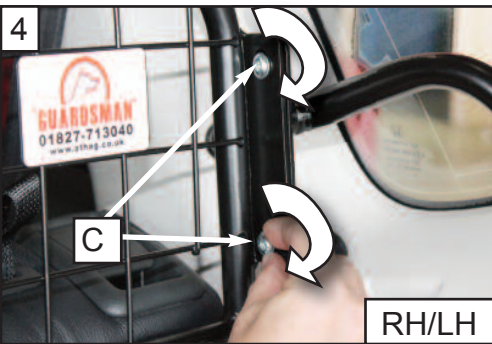

**Honda CRV
2013 onwards
G1323**

**DOG GUARD
FITTING INSTRUCTION**

**HUNDESCHUTZGITTER
EINBAUANLEITUNG**

**PROTECTION CONTRE LES CHIENS
INSTRUCTIONS DE MONTAGE**

**HUNDEGITTER
MONTERINGSVEJLEDNING**

**CONJUNTO PROTECTOR PARA
PERROS
INSTRUCCIONES DE MONTAJE**

**KIT BARRIERA CANI
ISTRUZIONI DI MONTAGGIO**

**HUNDEVERNGITTER
MONTASJEVEILEDNING**

**HONDENBESCHERMINGSREK
INBOUWINSTRUKTIES**

**SATS HUNDSKYDD
MONTERINGSANVISNING**

**KOIRAN TURVARISTIKKO
ASENNUSOHJEET**

www.dogcages.uk.com

+G1323D

**Honda CRV
2013 onwards
G1323D**

**BOOT DIVIDER
FITTING INSTRUCTION**

CAN BE USED IN
CONJUNCTION WITH
GUARDSMAN
Honda CRV
dog guard
PART No,G1323

tel no. 01827 713040
www.dogcages.uk.com