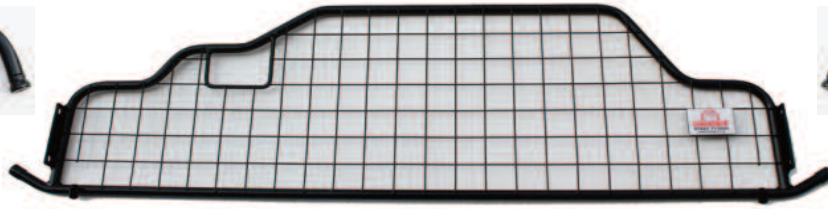

KIT

Bx1 L/H

A

Bx1 R/H

C x4

D x1

E x2

F x2

**Honda CRV
2013 onwards
G1323**

**DOG GUARD
FITTING INSTRUCTION**

**HUNDESCHUTZGITTER
EINBAUANLEITUNG**

**PROTECTION CONTRE LES CHIENS
INSTRUCTIONS DE MONTAGE**

**HUNDEGITTER
MONTERINGSVEJLEDNING**

**CONJUNTO PROTECTOR PARA
PERROS
INSTRUCCIONES DE MONTAJE**