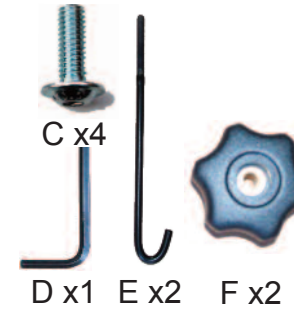

KIT

Bx1 L/H

A

Bx1 R/H

C x4

D x1

E x2

F x2

**Honda CRV
2013 onwards
G1323**

**DOG GUARD
FITTING INSTRUCTION**

**HUNDESCHUTZGITTER
EINBAUANLEITUNG**

**PROTECTION CONTRE LES CHIENS
INSTRUCTIONS DE MONTAGE**

**HUNDEGITTER
MONTERINGSVEJLEDNING**

**CONJUNTO PROTECTOR PARA
PERROS
INSTRUCCIONES DE MONTAJE**

www.dogcages.uk.com

+G1323D

**Honda CRV
2013 onwards
G1323D**

**BOOT DIVIDER
FITTING INSTRUCTION**

CAN BE USED IN
CONJUNCTION WITH
GUARDSMAN
Honda CRV
dog guard
PART No,G1323

tel no. 01827 713040
www.dogcages.uk.com