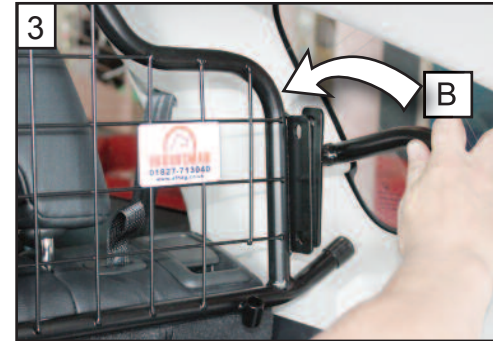

**Honda CRV
2013 onwards
G1323**

**DOG GUARD
FITTING INSTRUCTION**

**HUNDESCHUTZGITTER
EINBAUANLEITUNG**

**PROTECTION CONTRE LES CHIENS
INSTRUCTIONS DE MONTAGE**

**HUNDEGITTER
MONTERINGSVEJLEDNING**

**CONJUNTO PROTECTOR PARA
PERROS
INSTRUCCIONES DE MONTAJE**

**KIT BARRIERA CANI
ISTRUZIONI DI MONTAGGIO**

**HUNDEVERNGITTER
MONTASJEVEILEDNING**

**HONDENBESCHERMINGSREK
INBOUWINSTRUKTIES**

**SATS HUNDSKYDD
MONTERINGSANVISNING**

**KOIRAN TURVARISTIKKO
ASENNUSOHJEET**

www.dogcages.uk.com

+G1323D

**Honda CRV
2013 onwards
G1323D**

**BOOT DIVIDER
FITTING INSTRUCTION**

CAN BE USED IN
CONJUNCTION WITH
GUARDSMAN
Honda CRV
dog guard
PART No,G1323

tel no. 01827 713040
www.dogcages.uk.com