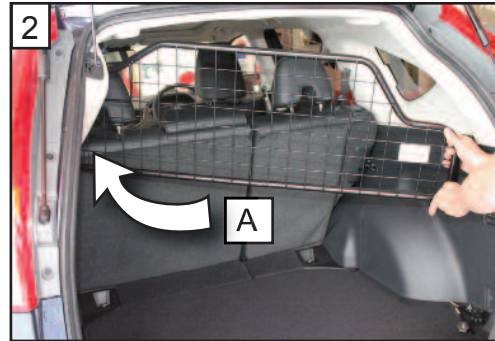

KIT

A

**Honda CRV
2013 onwards
G1323**

**DOG GUARD
FITTING INSTRUCTION**

**HUNDESCHUTZGITTER
EINBAUANLEITUNG**

**PROTECTION CONTRE LES CHIENS
INSTRUCTIONS DE MONTAGE**

**HUNDEGITTER
MONTERINGSVEJLEDNING**

**CONJUNTO PROTECTOR PARA
PERROS
INSTRUCCIONES DE MONTAJE**

**KIT BARRIERA CANI
ISTRUZIONI DI MONTAGGIO**

**HUNDEVERNGITTER
MONTASJEVEILEDNING**

**HONDENBESCHERMINGSREK
INBOUWINSTRUKTIES**

**SATS HUNDSKYDD
MONTERINGSANVISNING**

**KOIRAN TURVARISTIKKO
ASENNUSOHJEET**

www.dogcages.uk.com

+G1323D