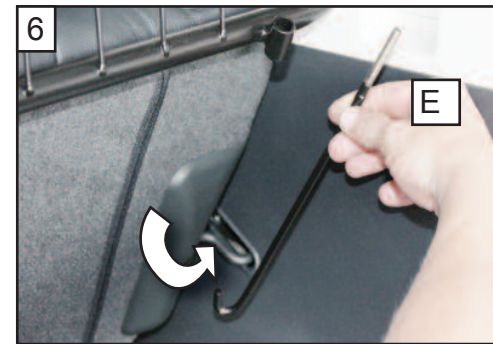

KIT

A

D x1

E x2

F x2

**Honda CRV
2013 onwards
G1323**

**DOG GUARD
FITTING INSTRUCTION**

**HUNDESCHUTZGITTER
EINBAUANLEITUNG**

**PROTECTION CONTRE LES CHIENS
INSTRUCTIONS DE MONTAGE**

**HUNDEGITTER
MONTERINGSVEJLEDNING**

**CONJUNTO PROTECTOR PARA
PERROS
INSTRUCCIONES DE MONTAJE**

**KIT BARRIERA CANI
ISTRUZIONI DI MONTAGGIO**

**HUNDEVERNGITTER
MONTASJEVEILEDNING**

**HONDENBESCHERMINGSREK
INBOUWINSTRUKTIES**

**SATS HUNDSKYDD
MONTERINGSANVISNING**

**KOIRAN TURVARISTIKKO
ASENNUSOHJEET**

www.dogcages.uk.com

+G1323D