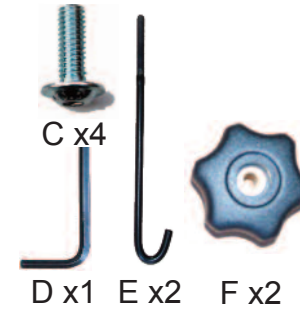

KIT

Bx1 L/H

A

Bx1 R/H

C x4

D x1

E x2

F x2

**Honda CRV  
2013 onwards  
G1323**

**DOG GUARD  
FITTING INSTRUCTION**

**HUNDESCHUTZGITTER  
EINBAUANLEITUNG**

**PROTECTION CONTRE LES CHIENS  
INSTRUCTIONS DE MONTAGE**

**HUNDEGITTER  
MONTERINGSVEJLEDNING**