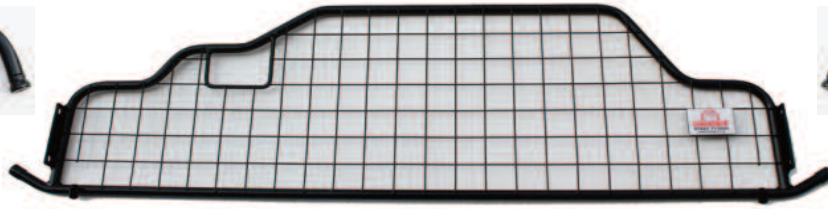

KIT

Bx1 L/H

A

Bx1 R/H

C x4

D x1

E x2

F x2

**Honda CRV  
2013 onwards  
G1323**

**DOG GUARD  
FITTING INSTRUCTION**

**HUNDESCHUTZGITTER  
EINBAUANLEITUNG**

**PROTECTION CONTRE LES CHIENS  
INSTRUCTIONS DE MONTAGE**

**HUNDEGITTER  
MONTERINGSVEJLEDNING**