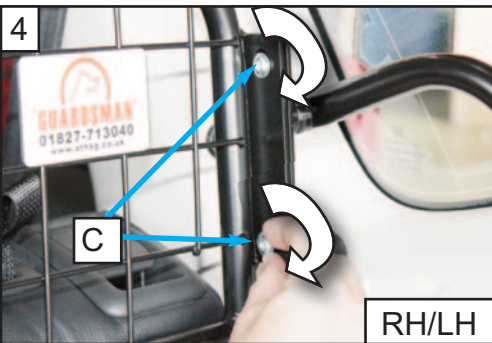

1

2

Mesh to Back of Car
Grill auf der Rückseite des Autos

3

4

C

RH/LH

5

9

Honda CRV
Mark 4 - 2013-2018
G1323

DOG GUARD
FITTING INSTRUCTION

HUNDESCHUTZGITTER
EINBAUANLEITUNG

PROTECTION CONTRE LES CHIENS
INSTRUCTIONS DE MONTAGE

HUNDEGITTER
MONTERINGSVEJLEDNING

CONJUNTO PROTECTOR PARA PERROS
INSTRUCCIONES DE MONTAJE