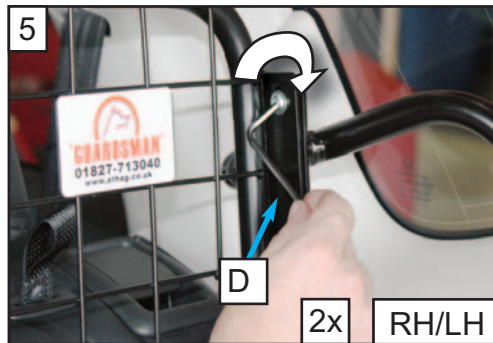

1

2

Mesh to Back of Car
Grill auf der Rückseite des Autos

3

4

C

RH/LH

5

9

Honda CRV
Mark 4 - 2013-2018
G1323

DOG GUARD
FITTING INSTRUCTION

HUNDESCHUTZGITTER
EINBAUANLEITUNG

PROTECTION CONTRE LES CHIENS
INSTRUCTIONS DE MONTAGE

HUNDEGITTER
MONTERINGSVEJLEDNING

CONJUNTO PROTECTOR PARA PERROS
INSTRUCCIONES DE MONTAJE