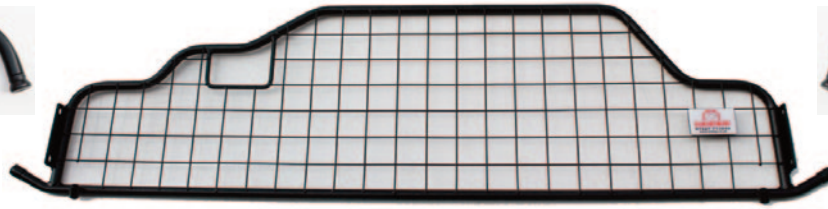

KIT

Bx1 L/H

A

Bx1 R/H

C x4

D x1

E x2
@266mm

F x2

1

2

Mesh to Back of Car
Grill auf der Rückseite des Autos

3

4

C

RH/LH

5