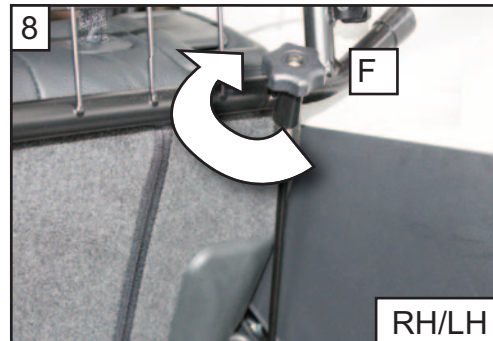

KIT

Bx1 L/H

A

Bx1 R/H

C x4

D x1

E x2
@266mm

F x2

1

2

Mesh to Back of Car
Grill auf der Rückseite des Autos

3

4

C

RH/LH

5

D

2x RH/LH

6

E

7

8

F

RH/LH

9

Honda CRV
Mark 4 - 2013-2018
G1323

DOG GUARD
FITTING INSTRUCTION

HUNDESCHUTZGITTER
EINBAUANLEITUNG

PROTECTION CONTRE LES CHIENS
INSTRUCTIONS DE MONTAGE

HUNDEGITTER
MONTERINGSVEJLEDNING

CONJUNTO PROTECTOR PARA PERROS
INSTRUCCIONES DE MONTAJE

KIT BARRIERA CANI
ISTRUZIONI DI MONTAGGIO

HUNDEVERNGITTER
MONTASJEVEILEDNING

HONDENBESCHERMINGSREK
INBOUWINSTRUKTIES

SATS HUNDSKYDD
MONTERINGSANVISNING

KOIRAN TURVARISTIKKO
ASENNUSOHJEET

www.guardsmandogguards.co.uk

+G1323D