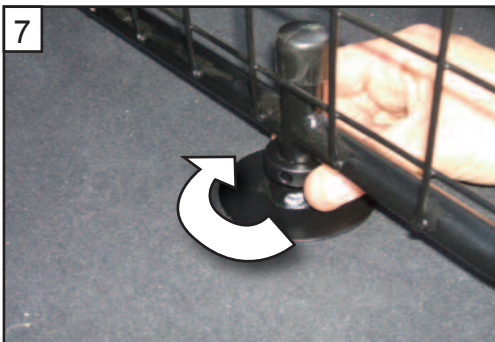

KIT

A

B

C x2

D x2

AUDI A6 AVANT 2011 >
G1322D

**BOOT DIVIDER
FITTING INSTRUCTION**

subject to alteration without notice
technische Änderungen vorbehalten
sous réserves de modifications techniques
reservadas modificaciones técnicas
med forbehold for tekniske
con riserva di apportare modifiche tecniche
tekniske forendringer vorbehalten
technische wijzigingen voorbehouden
med reservation for tekniska ändringar
tekniset muutokset pidätetään