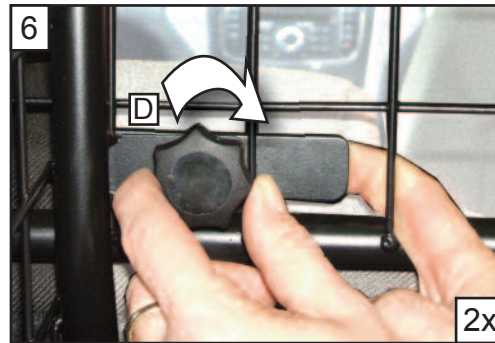

KIT

A

B

C x2

D x2

AUDI A6 AVANT 2011 >
G1322D

**BOOT DIVIDER
FITTING INSTRUCTION**

subject to alteration without notice
technische Änderungen vorbehalten
sous réserves de modifications techniques
reservadas modificaciones técnicas
med forbehold for tekniske
con riserva di apportare modifiche tecniche
tekniske forendringer vorbehalten
technische wijzigingen voorbehouden
med reservation for tekniska ändringar
tekniset muutokset pidätetään