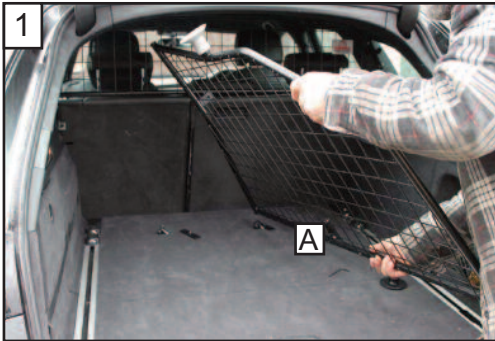

KIT

A

B

C x2

D x2

AUDI A6 AVANT 2011 >
G1322D

**BOOT DIVIDER
FITTING INSTRUCTION**

subject to alteration without notice
technische Änderungen vorbehalten
sous réserves de modifications techniques
reservadas modificaciones técnicas
med forbehold for tekniske
con riserva di apportare modifiche tecniche
tekniske forendringer vorbehalten
technische wijzigingen voorbehouden
med reservation for tekniska ändringar
tekniset muutokset pidätetään