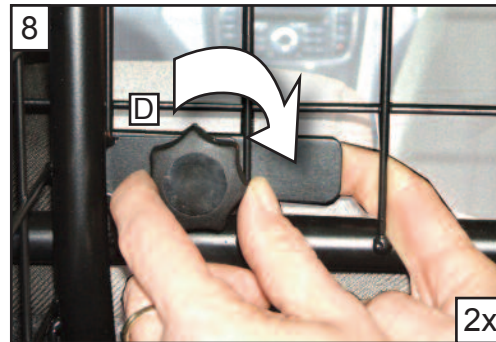

KIT

A

B

C x2

D x2

AUDI A6 AVANT 2011 >
G1322D

**BOOT DIVIDER
FITTING INSTRUCTION**

subject to alteration without notice
technische Änderungen vorbehalten
sous réserves de modifications techniques
reservadas modificaciones técnicas
med forbehold for tekniske
con riserva di apportare modifiche tecniche
tekniske forendringer vorbehalten
technische wijzigingen voorbehouden
med reservation for tekniska ändringar
tekniset muutokset pidätetään