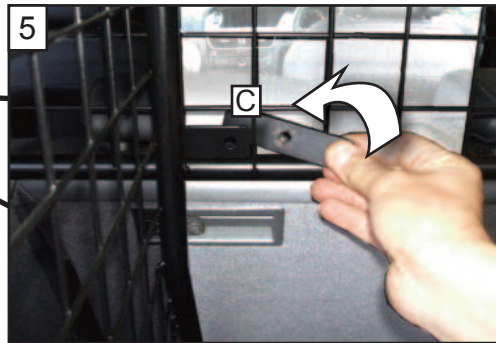

KIT

A

B

C x2

D x2

AUDI A6 AVANT 2011 >
G1322D

**BOOT DIVIDER
FITTING INSTRUCTION**

subject to alteration without notice
technische Änderungen vorbehalten
sous réserves de modifications techniques
reservadas modificaciones técnicas
med forbehold for tekniske
con riserva di apportare modifiche tecniche
tekniske forendringer vorbehalten
technische wijzigingen voorbehouden
med reservation for tekniska ändringar
tekniset muutokset pidätetään