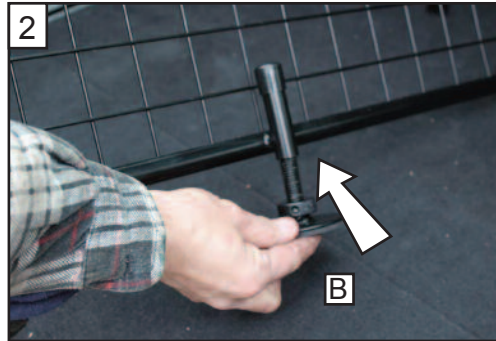

KIT

A

B

C x2

D x2

AUDI A6 AVANT 2011 >
G1322D

**BOOT DIVIDER
FITTING INSTRUCTION**

subject to alteration without notice
technische Änderungen vorbehalten
sous réserves de modifications techniques
reservadas modificaciones técnicas
med forbehold for tekniske
con riserva di apportare modifiche tecniche
tekniske forendringer vorbehalten
technische wijzigingen voorbehouden
med reservation for tekniska ändringar
tekniset muutokset pidätetään