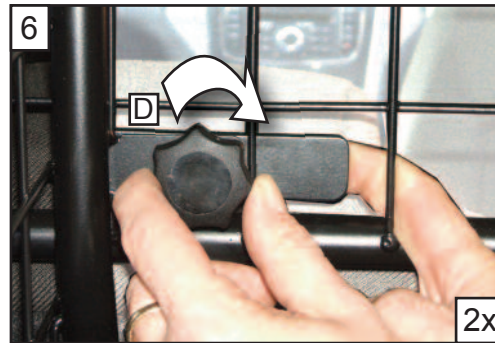

subject to alteration without notice
technische Änderungen vorbehalten
sous réserves de modifications techniques
reservadas modificaciones técnicas
med forbehold for tekniske
con riserva di apportare modifiche tecniche
tekniske forendringer vorbehalten
technische wijzigingen voorbehouden
med reservation for tekniska ändringar
tekniset muutokset pidätetään