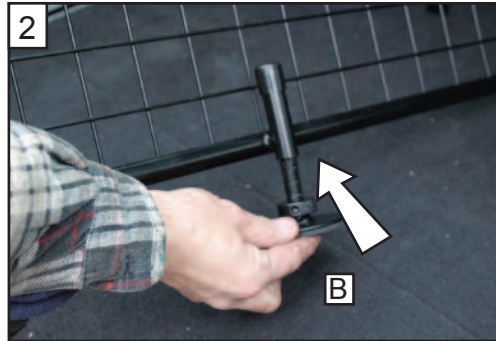

subject to alteration without notice
technische Änderungen vorbehalten
sous réserves de modifications techniques
reservadas modificaciones técnicas
med forbehold for tekniske
con riserva di apportare modifiche tecniche
tekniske forendringer vorbehalten
technische wijzigingen voorbehouden
med reservation for tekniska ändringar
tekniset muutokset pidätetään