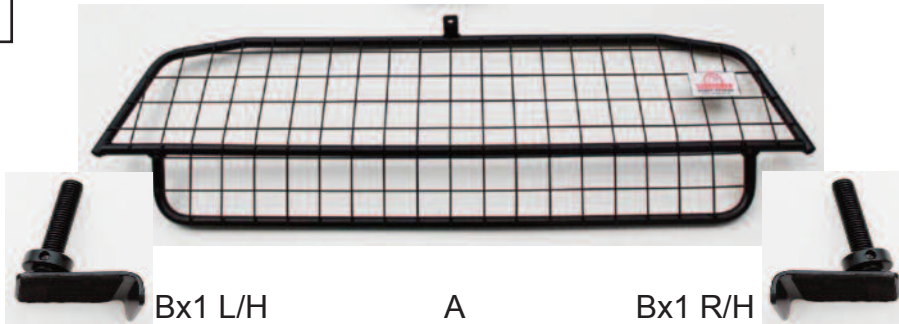

KIT

C x1

D x1

**VW Tiguan
2008 - 2016
G1321**

**DOG GUARD
FITTING INSTRUCTION**

**HUNDESCHUTZGITTER
EINBAUANLEITUNG**

**PROTECTION CONTRE LES CHIENS
INSTRUCTIONS DE MONTAGE**

**HUNDEGITTER
MONTERINGSVEJLEDNING**

**CONJUNTO PROTECTOR PARA PERROS
INSTRUCCIONES DE MONTAJE**

**KIT BARRIERA CANI
ISTRUZIONI DI MONTAGGIO**

**HUNDEVERNIGITTER
MONTASJEVEILEDNING**

**HONDENBESCHERMINGSREK
INBOUWINSTRUKTIES**

**SATS HUNDSKYDD
MONTERINGSANVISNING**