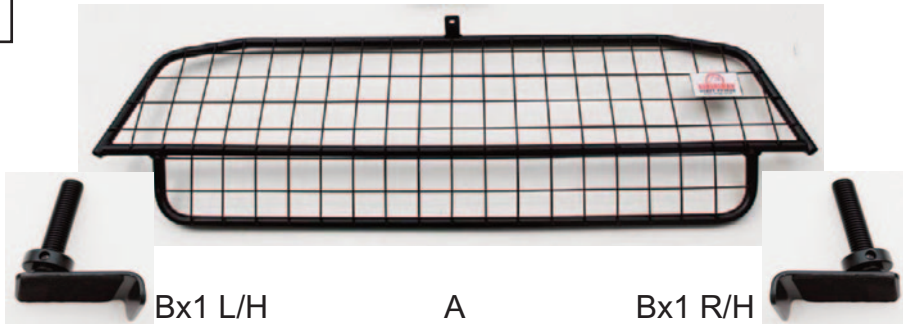

KIT

C x1

D x1

VW Tiguan - no sunroof
2008 - 2016
G1321

DOG GUARD
 FITTING INSTRUCTION

HUNDESCHUTZGITTER
 EINBAUANLEITUNG

PROTECTION CONTRE LES CHIENS
 INSTRUCTIONS DE MONTAGE

HUNDEGITTER
 MONTERINGSVEJLEDNING

CONJUNTO PROTECTOR PARA PERROS
 INSTRUCCIONES DE MONTAJE

KIT BARRIERA CANI
 ISTRUZIONI DI MONTAGGIO

HUNDEVERNGITTER
 MONTASJEVEILEDNING

HONDENBESCHERMINGSREK
 INBOUWINSTRUKTIES

SATS HUNDSKYDD
 MONTERINGSANVISNING