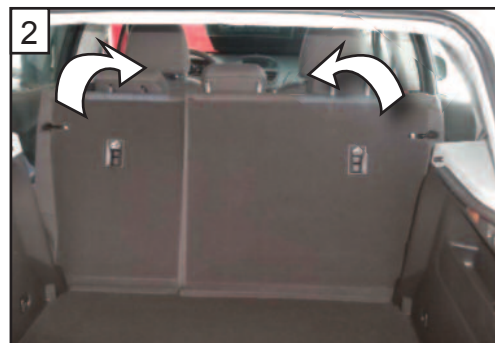

Vauxhall / Opel Mokka
 Chevrolet Trax
 G1315

- DOG GUARD
FITTING INSTRUCTION
- HUNDESCHUTZGITTER
EINBAUANLEITUNG
- PROTECTION CONTRE LES CHIENS
INSTRUCTIONS DE MONTAGE
- HUNDEGITTER
MONTERINGSVEJLEDNING
- CONJUNTO PROTECTOR
PARA PERROS
INSTRUCCIONES DE MONTAJE
- KIT BARRIERA CANI
ISTRUZIONI DI MONTAGGIO
- HUNDEVERNGITTER
MONTASJEVEILEDNING
- HONDENBESCHERMINGSREK
INBOUWINSTRUKTIES
- SATS HUNDSKYDD
MONTERINGSANVISNING
- KOIRAN TURVARISTIKKO
ASENNUSOHJEET