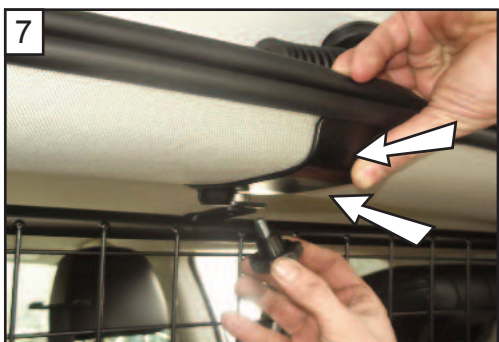

Vauxhall / Opel Mokka
 Chevrolet Trax
 G1315

- DOG GUARD
FITTING INSTRUCTION
- HUNDESCHUTZGITTER
EINBAUANLEITUNG
- PROTECTION CONTRE LES CHIENS
INSTRUCTIONS DE MONTAGE
- HUNDEGITTER
MONTERINGSVEJLEDNING
- CONJUNTO PROTECTOR
PARA PERROS
INSTRUCCIONES DE MONTAJE
- KIT BARRIERA CANI
ISTRUZIONI DI MONTAGGIO
- HUNDEVERNGITTER
MONTASJEVEILEDNING
- HONDENBESCHERMINGSREK
INBOUWINSTRUKTIES
- SATS HUNDSKYDD
MONTERINGSANVISNING
- KOIRAN TURVARISTIKKO
ASENNUSOHJEET