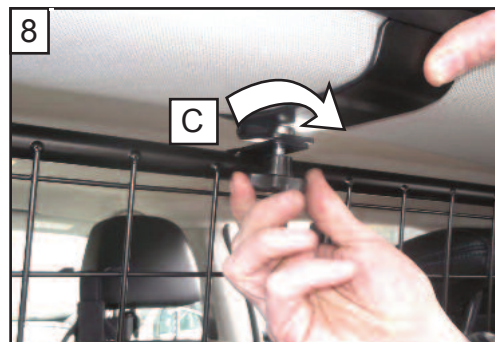

Vauxhall / Opel Mokka
 Chevrolet Trax
 G1315

- DOG GUARD
FITTING INSTRUCTION
- HUNDESCHUTZGITTER
EINBAUANLEITUNG
- PROTECTION CONTRE LES CHIENS
INSTRUCTIONS DE MONTAGE
- HUNDEGITTER
MONTERINGSVEJLEDNING
- CONJUNTO PROTECTOR
PARA PERROS
INSTRUCCIONES DE MONTAJE
- KIT BARRIERA CANI
ISTRUZIONI DI MONTAGGIO
- HUNDEVERNGITTER
MONTASJEVEILEDNING
- HONDENBESCHERMINGSREK
INBOUWINSTRUKTIES
- SATS HUNDSKYDD
MONTERINGSANVISNING
- KOIRAN TURVARISTIKKO
ASENNUSOHJEET