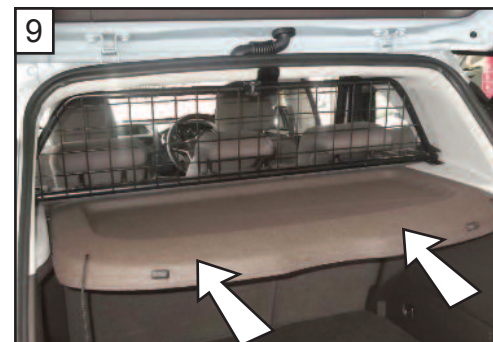

Vauxhall / Opel Mokka
 Chevrolet Trax
 G1315

- DOG GUARD
FITTING INSTRUCTION
- HUNDESCHUTZGITTER
EINBAUANLEITUNG
- PROTECTION CONTRE LES CHIENS
INSTRUCTIONS DE MONTAGE
- HUNDEGITTER
MONTERINGSVEJLEDNING
- CONJUNTO PROTECTOR
PARA PERROS
INSTRUCCIONES DE MONTAJE
- KIT BARRIERA CANI
ISTRUZIONI DI MONTAGGIO
- HUNDEVERNGITTER
MONTASJEVEILEDNING
- HONDENBESCHERMINGSREK
INBOUWINSTRUKTIES
- SATS HUNDSKYDD
MONTERINGSANVISNING
- KOIRAN TURVARISTIKKO
ASENNUSOHJEET