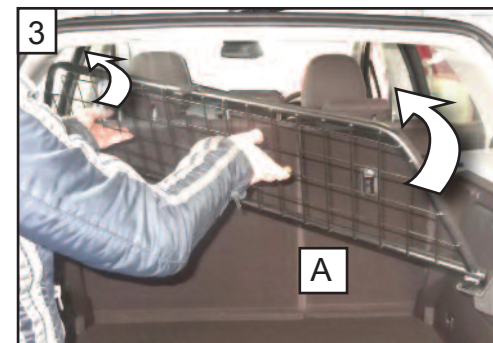

Vauxhall / Opel Mokka
 Chevrolet Trax
 G1315

- DOG GUARD
FITTING INSTRUCTION
- HUNDESCHUTZGITTER
EINBAUANLEITUNG
- PROTECTION CONTRE LES CHIENS
INSTRUCTIONS DE MONTAGE
- HUNDEGITTER
MONTERINGSVEJLEDNING
- CONJUNTO PROTECTOR
PARA PERROS
INSTRUCCIONES DE MONTAJE
- KIT BARRIERA CANI
ISTRUZIONI DI MONTAGGIO
- HUNDEVERNGITTER
MONTASJEVEILEDNING
- HONDENBESCHERMINGSREK
INBOUWINSTRUKTIES
- SATS HUNDSKYDD
MONTERINGSANVISNING
- KOIRAN TURVARISTIKKO
ASENNUSOHJEET