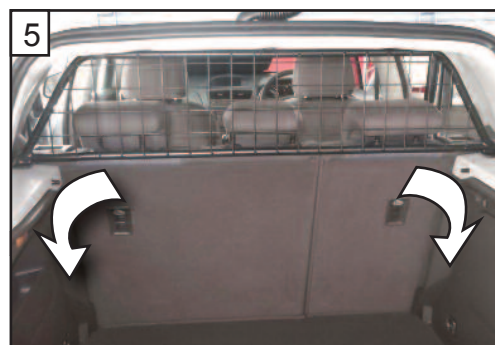

Vauxhall / Opel Mokka
 Chevrolet Trax
 G1315

- DOG GUARD
FITTING INSTRUCTION
- HUNDESCHUTZGITTER
EINBAUANLEITUNG
- PROTECTION CONTRE LES CHIENS
INSTRUCTIONS DE MONTAGE
- HUNDEGITTER
MONTERINGSVEJLEDNING
- CONJUNTO PROTECTOR
PARA PERROS
INSTRUCCIONES DE MONTAJE
- KIT BARRIERA CANI
ISTRUZIONI DI MONTAGGIO
- HUNDEVERNGITTER
MONTASJEVEILEDNING
- HONDENBESCHERMINGSREK
INBOUWINSTRUKTIES
- SATS HUNDSKYDD
MONTERINGSANVISNING
- KOIRAN TURVARISTIKKO
ASENNUSOHJEET