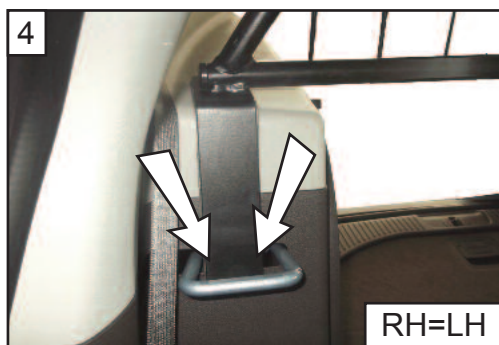

Vauxhall / Opel Mokka
 Chevrolet Trax
 G1315

- DOG GUARD
FITTING INSTRUCTION
- HUNDESCHUTZGITTER
EINBAUANLEITUNG
- PROTECTION CONTRE LES CHIENS
INSTRUCTIONS DE MONTAGE
- HUNDEGITTER
MONTERINGSVEJLEDNING
- CONJUNTO PROTECTOR
PARA PERROS
INSTRUCCIONES DE MONTAJE
- KIT BARRIERA CANI
ISTRUZIONI DI MONTAGGIO
- HUNDEVERNGITTER
MONTASJEVEILEDNING
- HONDENBESCHERMINGSREK
INBOUWINSTRUKTIES
- SATS HUNDSKYDD
MONTERINGSANVISNING
- KOIRAN TURVARISTIKKO
ASENNUSOHJEET