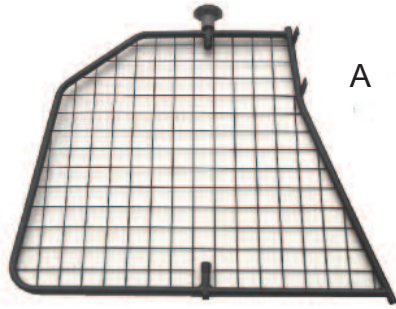

KIT

A

B X1

C x2

D x2