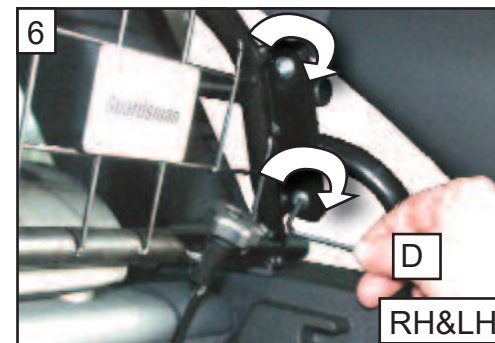

LH/RH Fix both side arms loosely

**Audi Q5  
(2008-2017)  
G1297**

**DOG GUARD  
FITTING INSTRUCTION**

**HUNDESCHUTZGITTER  
EINBAUANLEITUNG**

**PROTECTION CONTRE LES CHIENS  
INSTRUCTIONS DE MONTAGE**

**HUNDEGITTER  
MONTERINGSVEJLEDNING**