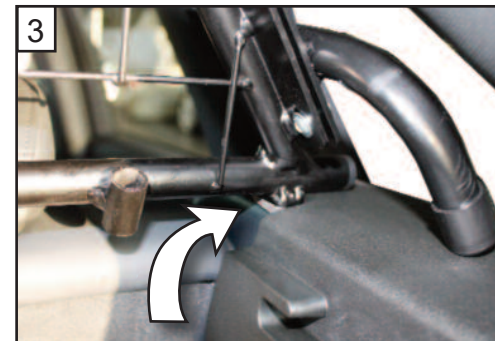

LH/RH Fix both side arms loosely

**Audi Q5  
(2008-2017)  
G1297**

**DOG GUARD  
FITTING INSTRUCTION**

**HUNDESCHUTZGITTER  
EINBAUANLEITUNG**

**PROTECTION CONTRE LES CHIENS  
INSTRUCTIONS DE MONTAGE**

**HUNDEGITTER  
MONTERINGSVEJLEDNING**