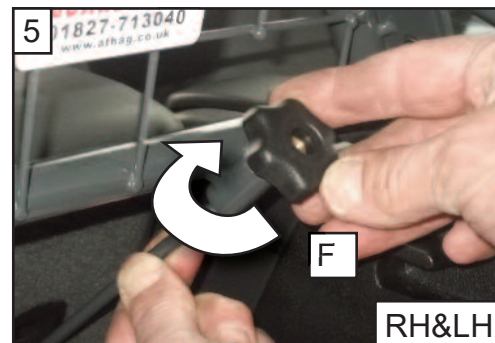

LH/RH Fix both side arms loosely

**Audi Q5  
(2008-2017)  
G1297**

**DOG GUARD  
FITTING INSTRUCTION**

**HUNDESCHUTZGITTER  
EINBAUANLEITUNG**

**PROTECTION CONTRE LES CHIENS  
INSTRUCTIONS DE MONTAGE**

**HUNDEGITTER  
MONTERINGSVEJLEDNING**