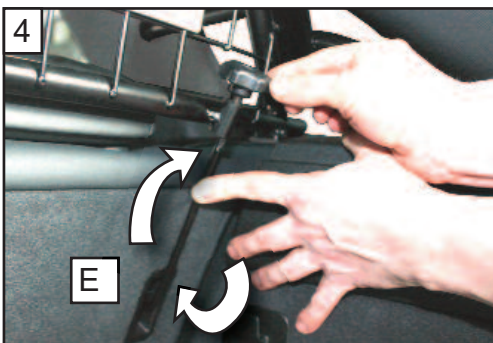

**Audi Q5
(2008-2017)
G1297**

**DOG GUARD
FITTING INSTRUCTION**

**HUNDESCHUTZGITTER
EINBAUANLEITUNG**

**PROTECTION CONTRE LES CHIENS
INSTRUCTIONS DE MONTAGE**

**HUNDEGITTER
MONTERINGSVEJLEDNING**

**CONJUNTO PROTECTOR PARA
PERROS
INSTRUCCIONES DE MONTAJE**

**KIT BARRIERA CANI
ISTRUZIONI DI MONTAGGIO**

**HUNDEVERNGITTER
MONTASJEVEILEDNING**

**HONDENBESCHERMINGSREK
INBOUWINSTRUKTIES**

**SATS HUNDSKYDD
MONTERINGSANVISNING**

**KOIRAN TURVARISTIKKO
ASENNUSOHJEET**

LH/RH Fix both side arms loosely

tel no. +44 (0)1827 713040
www.dogcages.uk.com
info@athag.co.uk