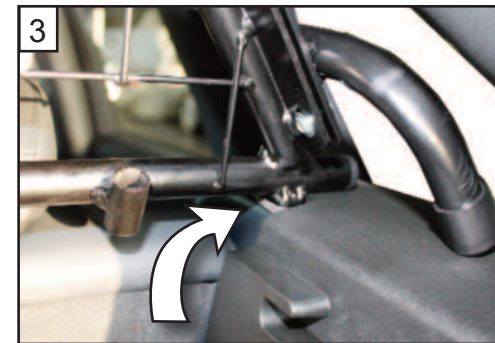

**KIT BARRIERA CANI
ISTRUZIONI DI MONTAGGIO**

**HUNDEVERNGITTER
MONTASJEVEILEDNING**

**HONDENBESCHERMINGSREK
INBOUWINSTRUKTIES**

**SATS HUNDSKYDD
MONTERINGSANVISNING**

**KOIRAN TURVARISTIKKO
ASENNUSOHJEET**

LH/RH Fix both side arms loosely

tel no. +44 (0)1827 713040
www.dogcages.uk.com
info@athag.co.uk