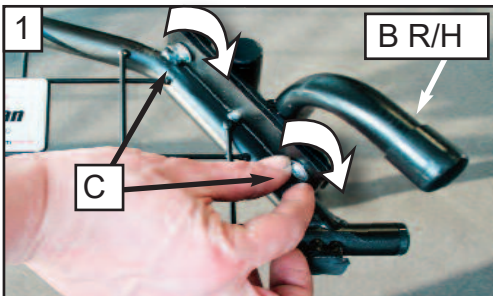

**Audi Q5
(2008-2017)
G1297**

**DOG GUARD
FITTING INSTRUCTION**

**HUNDESCHUTZGITTER
EINBAUANLEITUNG**

**PROTECTION CONTRE LES CHIENS
INSTRUCTIONS DE MONTAGE**

**HUNDEGITTER
MONTERINGSVEJLEDNING**

**CONJUNTO PROTECTOR PARA
PERROS
INSTRUCCIONES DE MONTAJE**

**KIT BARRIERA CANI
ISTRUZIONI DI MONTAGGIO**

**HUNDEVERNGITTER
MONTASJEVEILEDNING**

**HONDENBESCHERMINGSREK
INBOUWINSTRUKTIES**

**SATS HUNDSKYDD
MONTERINGSANVISNING**

**KOIRAN TURVARISTIKKO
ASENNUSOHJEET**

LH/RH Fix both side arms loosely

tel no. +44 (0)1827 713040
www.dogcages.uk.com
info@athag.co.uk