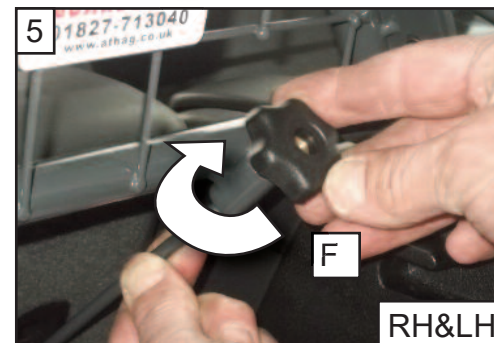

**KIT BARRIERA CANI
ISTRUZIONI DI MONTAGGIO**

**HUNDEVERNGITTER
MONTASJEVEILEDNING**

**HONDENBESCHERMINGSREK
INBOUWINSTRUKTIES**

**SATS HUNDSKYDD
MONTERINGSANVISNING**

**KOIRAN TURVARISTIKKO
ASENNUSOHJEET**

LH/RH Fix both side arms loosely

tel no. +44 (0)1827 713040
www.dogcages.uk.com
info@athag.co.uk