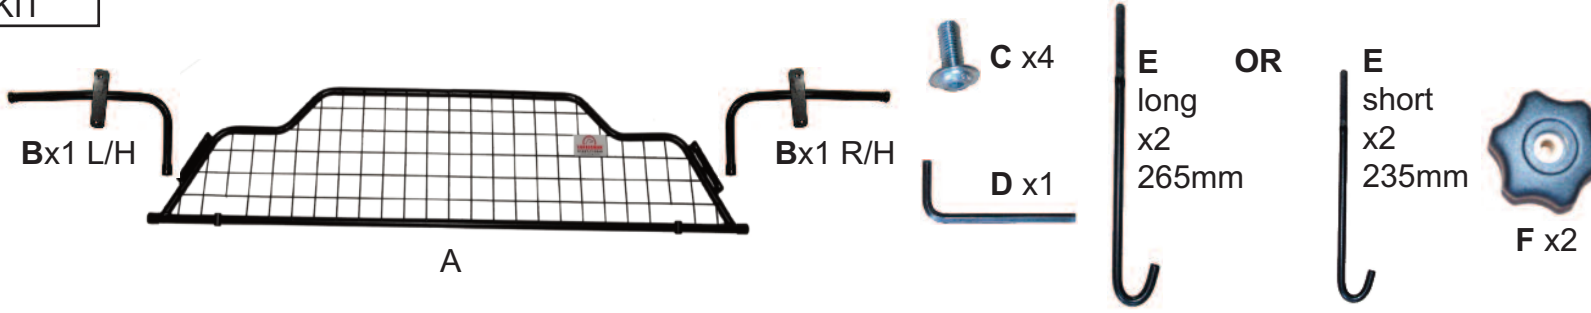

KIT

**VW Passat
estate/kombi/break
2011-2015 G1288**

**DOG GUARD
FITTING INSTRUCTION**

**HUNDESCHUTZGITTER
EINBAUANLEITUNG**

**PROTECTION CONTRE LES CHIENS
INSTRUCTIONS DE MONTAGE**

**HUNDEGITTER
MONTERINGSVEJLEDNING**