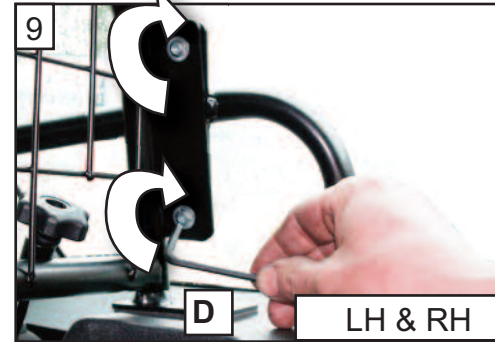

KIT

**VW Passat
estate/kombi/break
2011-2015 G1288**

**DOG GUARD
FITTING INSTRUCTION**

**HUNDESCHUTZGITTER
EINBAUANLEITUNG**

**PROTECTION CONTRE LES CHIENS
INSTRUCTIONS DE MONTAGE**

**HUNDEGITTER
MONTERINGSVEJLEDNING**