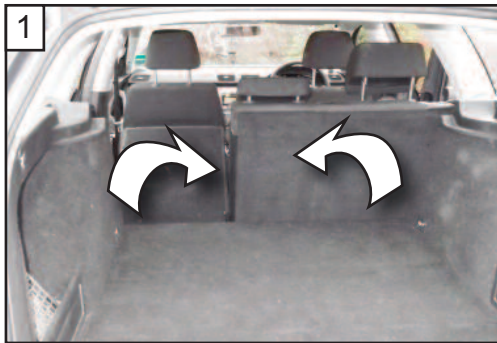

KIT

**VW Passat
estate/kombi/break
2011-2015 G1288**

**DOG GUARD
FITTING INSTRUCTION**

**HUNDESCHUTZGITTER
EINBAUANLEITUNG**

**PROTECTION CONTRE LES CHIENS
INSTRUCTIONS DE MONTAGE**

**HUNDEGITTER
MONTERINGSVEJLEDNING**