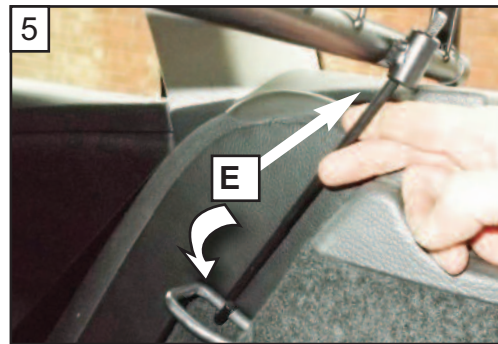

KIT

**VW Passat
estate/kombi/break
2011-2015 G1288**

**DOG GUARD
FITTING INSTRUCTION**

**HUNDESCHUTZGITTER
EINBAUANLEITUNG**

**PROTECTION CONTRE LES CHIENS
INSTRUCTIONS DE MONTAGE**

**HUNDEGITTER
MONTERINGSVEJLEDNING**