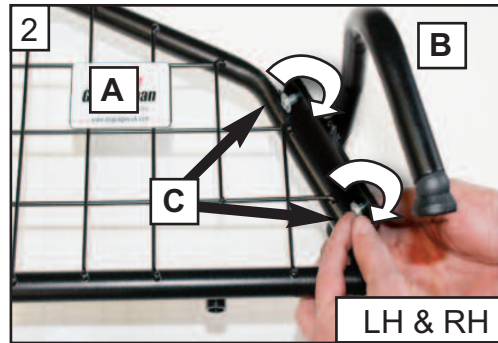

KIT

**VW Passat
estate/kombi/break
2011-2015 G1288**

**DOG GUARD
FITTING INSTRUCTION**

**HUNDESCHUTZGITTER
EINBAUANLEITUNG**

**PROTECTION CONTRE LES CHIENS
INSTRUCTIONS DE MONTAGE**

**HUNDEGITTER
MONTERINGSVEJLEDNING**