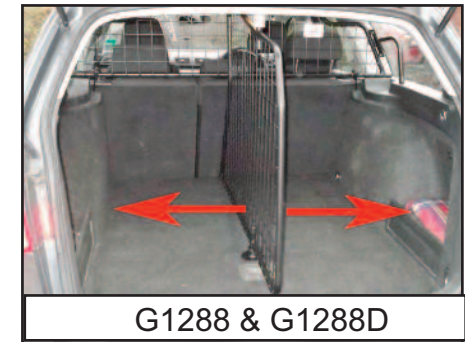

KIT

**VW Passat
estate/kombi/break
2011-2015 G1288**

**DOG GUARD
FITTING INSTRUCTION**

**HUNDESCHUTZGITTER
EINBAUANLEITUNG**

**PROTECTION CONTRE LES CHIENS
INSTRUCTIONS DE MONTAGE**

**HUNDEGITTER
MONTERINGSVEJLEDNING**