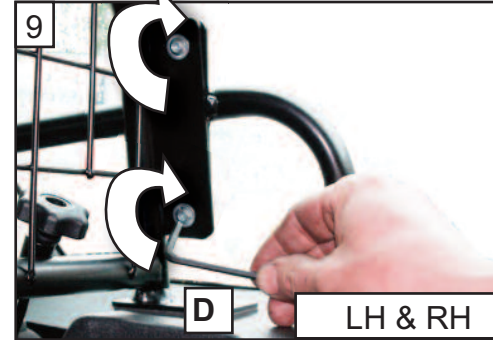

KIT

Bx1 L/H

Bx1 R/H

A

C x4

D x1

E long
x2
265mm

OR

E short
x2
235mm

F x2

**VW Passat
estate/kombi/break
2011-2015 G1288**

**DOG GUARD
FITTING INSTRUCTION**

**HUNDESCHUTZGITTER
EINBAUANLEITUNG**

**PROTECTION CONTRE LES CHIENS
INSTRUCTIONS DE MONTAGE**

**HUNDEGITTER
MONTERINGSVEJLEDNING**