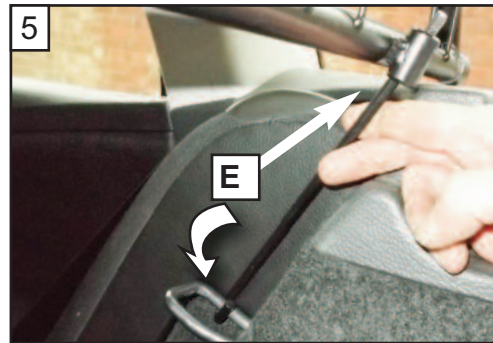

E short
x2
235mm

F x2

**VW Passat
estate/kombi/break
2011-2015 G1288**

**DOG GUARD
FITTING INSTRUCTION**

**HUNDESCHUTZGITTER
EINBAUANLEITUNG**

**PROTECTION CONTRE LES CHIENS
INSTRUCTIONS DE MONTAGE**

**HUNDEGITTER
MONTERINGSVEJLEDNING**