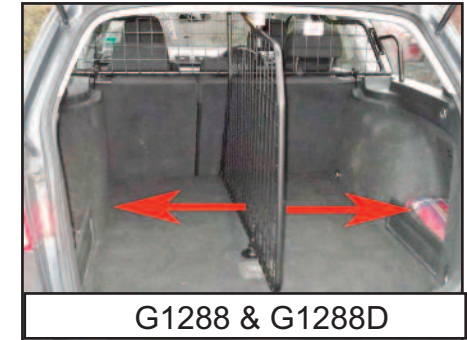

KIT

Bx1 L/H

Bx1 R/H

A

C x4

D x1

E long
x2
265mm

OR

E short
x2
235mm

F x2

**VW Passat
estate/kombi/break
2011-2015 G1288**

**DOG GUARD
FITTING INSTRUCTION**

**HUNDESCHUTZGITTER
EINBAUANLEITUNG**

**PROTECTION CONTRE LES CHIENS
INSTRUCTIONS DE MONTAGE**

**HUNDEGITTER
MONTERINGSVEJLEDNING**