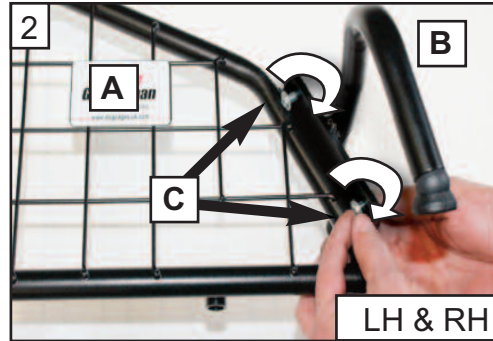

KIT

Bx1 L/H

Bx1 R/H

A

C x4

D x1

E long
x2
265mm

OR

E short
x2
235mm

F x2

**VW Passat
estate/kombi/break
2011-2015 G1288**

**DOG GUARD
FITTING INSTRUCTION**

**HUNDESCHUTZGITTER
EINBAUANLEITUNG**

**PROTECTION CONTRE LES CHIENS
INSTRUCTIONS DE MONTAGE**

**HUNDEGITTER
MONTERINGSVEJLEDNING**