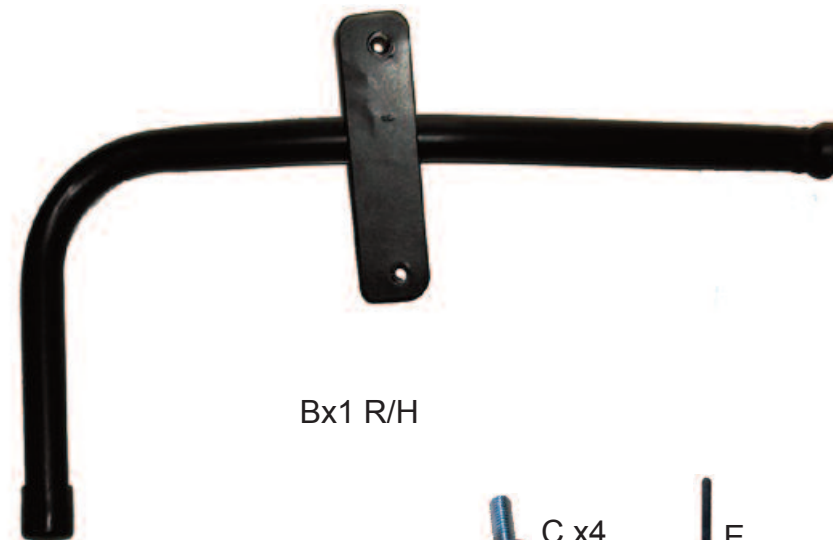

KIT

VW Passat  
estate/kombi/break  
2011-2015  
G1288

Bx1 L/H

Bx1 R/H