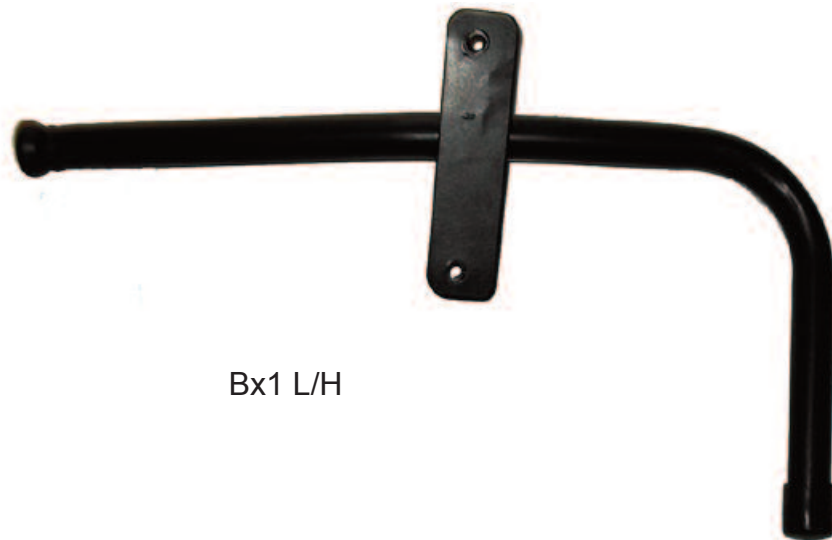

KIT

VW Passat  
estate/kombi/break  
2011-2015  
G1288

Bx1 L/H

Bx1 R/H