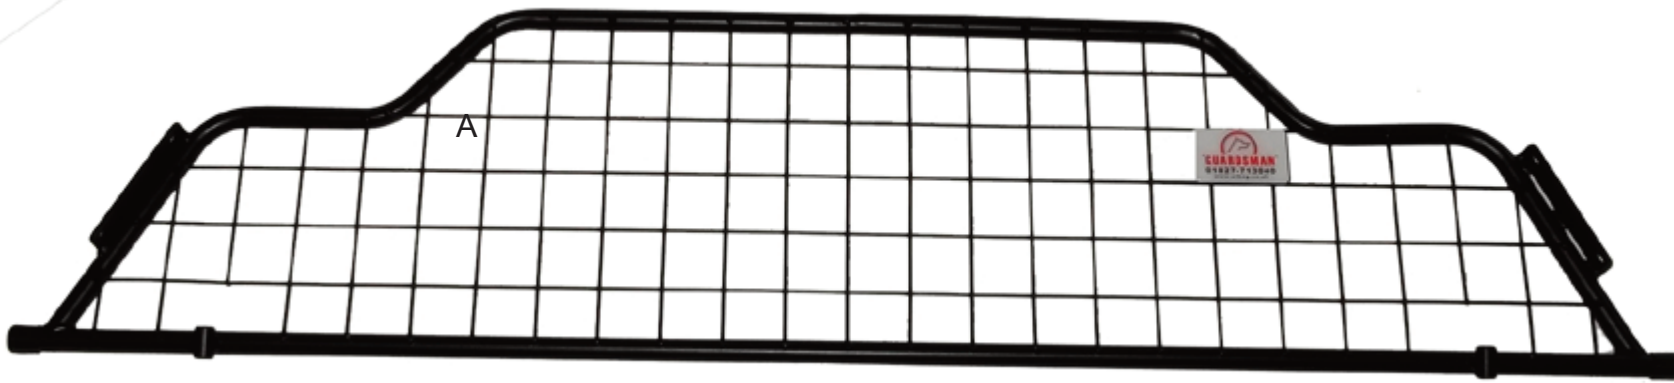

KIT

VW Passat  
estate/kombi/break  
2011-2015  
G1288

Bx1 L/H

Bx1 R/H