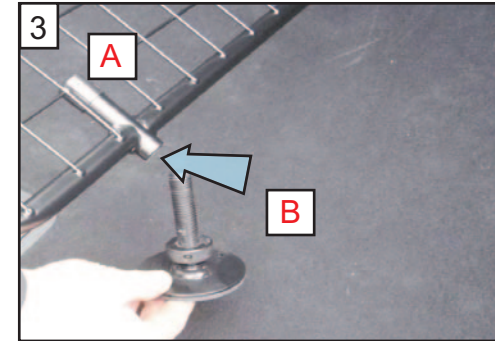

Vauxhall /Opel
Astra sports tourer
2010-2016
Boot Divider
G1283D

**BOOT DIVIDER
FITTING INSTRUCTION**

CAN **ONLY** BE USED IN
CONJUNCTION WITH
GUARDSMAN

Astra Sports Tourer
Dog Guard -
2010-2016

PART No.G1283

'C' Grips on opposite side of mesh.
'C' Griffe auf der gegenüberliegenden
Seite des Netzes

**! Do Not fully tighten !
! Nicht fest anziehen !**

Tighten all fixings
Ziehen Sie alle Befestigungen fest

www.guardsmandogguards.co.uk