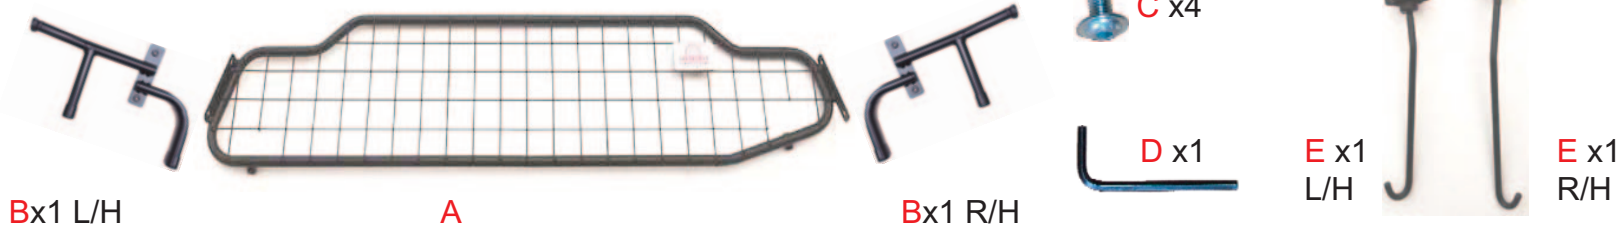

KIT

Fold seats Down

Remove blind

BLH / RH

E - R/H

E - L/H

Fold seats Up

Tighten all Fixings

Vauxhall /Opel
Astra sports tourer
2010-2016
Boot Divider
G1283D

**BOOT DIVIDER
FITTING INSTRUCTION**

CAN **ONLY** BE USED IN
CONJUNCTION WITH
GUARDSMAN

Astra Sports Tourer
Dog Guard -
2010-2016

PART No.G1283

'C' Grips on opposite side of mesh.
'C' Griffe auf der gegenüberliegenden
Seite des Netzes

**! Do Not fully tighten !
! Nicht fest anziehen !**

Tighten all fixings
Ziehen Sie alle Befestigungen fest

www.guardsmandogguards.co.uk