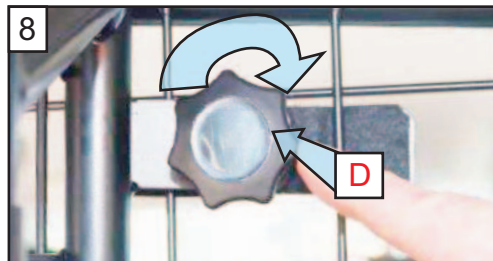

Vauxhall /Opel
Astra sports tourer
2010-2016
Boot Divider
G1283D

**BOOT DIVIDER
FITTING INSTRUCTION**

CAN **ONLY** BE USED IN
CONJUNCTION WITH
GUARDSMAN

Astra Sports Tourer
Dog Guard -
2010-2016

PART No.G1283

'C' Grips on opposite side of mesh.
'C' Griffe auf der gegenüberliegenden
Seite des Netzes

**! Do Not fully tighten !
! Nicht fest anziehen !**

Tighten all fixings
Ziehen Sie alle Befestigungen fest

www.guardsmandogguards.co.uk