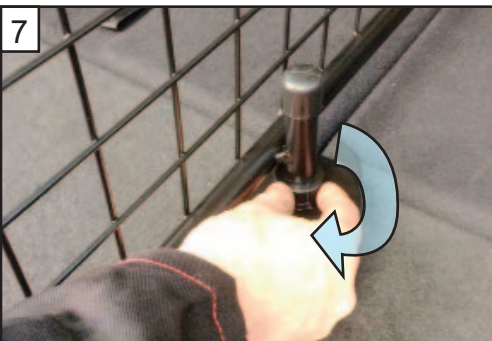

Vauxhall /Opel
Astra sports tourer
2010-2016
Boot Divider
G1283D

**BOOT DIVIDER
FITTING INSTRUCTION**

CAN **ONLY** BE USED IN
CONJUNCTION WITH
GUARDSMAN

Astra Sports Tourer
Dog Guard -
2010-2016

PART No.G1283

'C' Grips on opposite side of mesh.
'C' Griffe auf der gegenüberliegenden
Seite des Netzes

**! Do Not fully tighten !
! Nicht fest anziehen !**

Tighten all fixings
Ziehen Sie alle Befestigungen fest

www.guardsmandogguards.co.uk