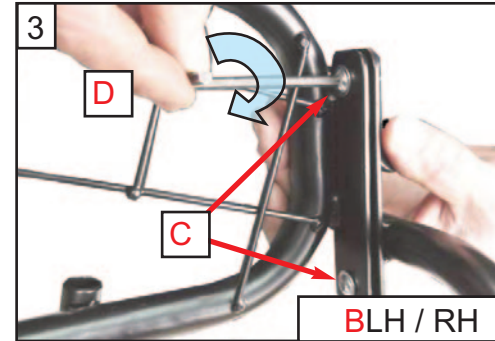

KIT

Fold seats Down

Remove blind

BLH / RH

E - R/H

E - L/H

Fold seats Up

Tighten all Fixings

'C' Grips on opposite side of mesh.
'C' Griffe auf der gegenüberliegenden
Seite des Netzes

**! Do Not fully tighten !
! Nicht fest anziehen !**

Tighten all fixings
Ziehen Sie alle Befestigungen fest

www.guardsmandogguards.co.uk