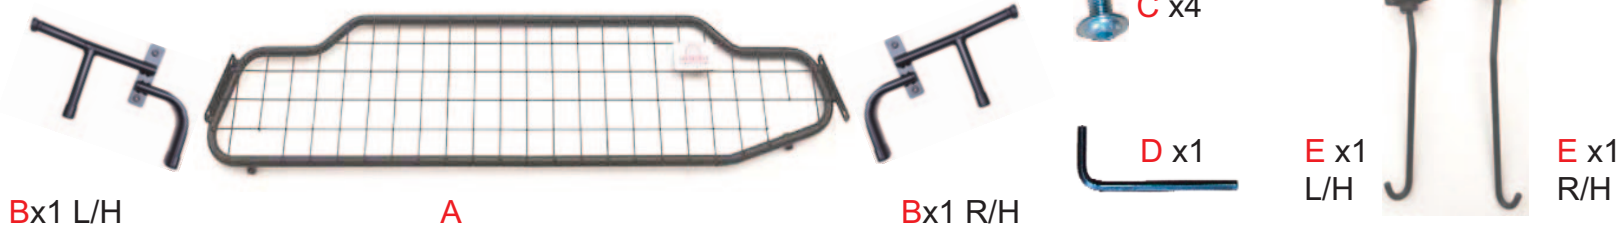

KIT

Fold seats Down

Remove blind

BLH / RH

E - R/H

E - L/H

Fold seats Up

Tighten all Fixings

Vauxhall/ Opel Astra J
2010-2016
Sports Wagon
G1283

DOG GUARD
 FITTING INSTRUCTION

HUNDESCHUTZGITTER
 EINBAUANLEITUNG

PROTECTION CONTRE LES CHIENS
 INSTRUCTIONS DE MONTAGE

HUNDEGITTER
 MONTERINGSVEJLEDNING