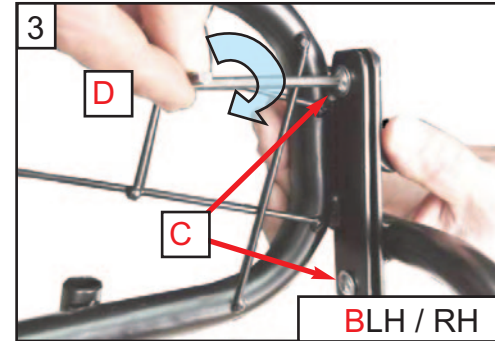

KIT

Fold seats Down

Remove blind

BLH / RH

E - R/H

E - L/H

Fold seats Up

Tighten all Fixings

Vauxhall/ Opel Astra J
2010-2016
Sports Wagon
G1283

DOG GUARD
 FITTING INSTRUCTION

HUNDESCHUTZGITTER
 EINBAUANLEITUNG

PROTECTION CONTRE LES CHIENS
 INSTRUCTIONS DE MONTAGE

HUNDEGITTER
 MONTERINGSVEJLEDNING