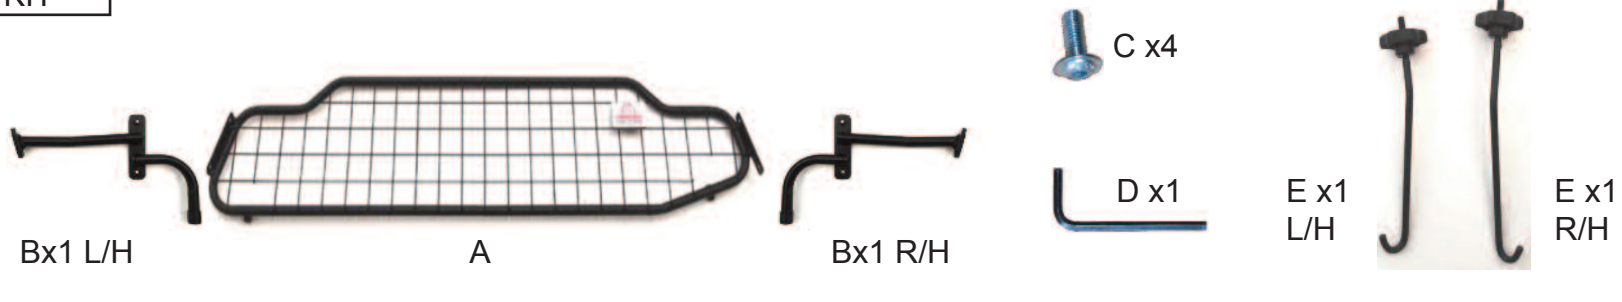

KIT

Vauxhall/ Opel Astra J
2010-2016
Sports Wagon
G1283

DOG GUARD
FITTING INSTRUCTION

HUNDESCHUTZGITTER
EINBAUANLEITUNG

PROTECTION CONTRE LES CHIENS
INSTRUCTIONS DE MONTAGE

HUNDEGITTER
MONTERINGSVEJLEDNING

CONJUNTO PROTECTOR PARA
PERROS
INSTRUCCIONES DE MONTAJE

KIT BARRIERA CANI
ISTRUZIONI DI MONTAGGIO

HUNDEVERNGITTER
MONTASJEVEILEDNING

HONDENBESCHERMINGSREK
INBOUWINSTRUKTIES

SATS HUNDSKYDD
MONTERINGSANVISNING