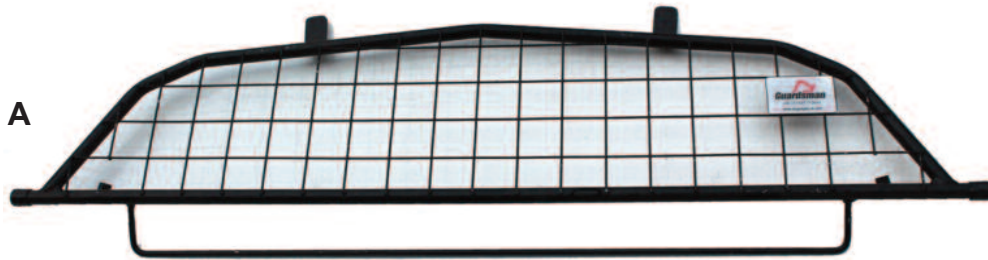

KIT

B x2

C x2

**Audi Q3 2011 >
G1277**

**DOG GUARD
FITTING INSTRUCTION**

**HUNDESCHUTZGITTER
EINBAUANLEITUNG**

**PROTECTION CONTRE LES CHIENS
INSTRUCTIONS DE MONTAGE**

**HUNDEGITTER
MONTERINGSVEJLEDNING**