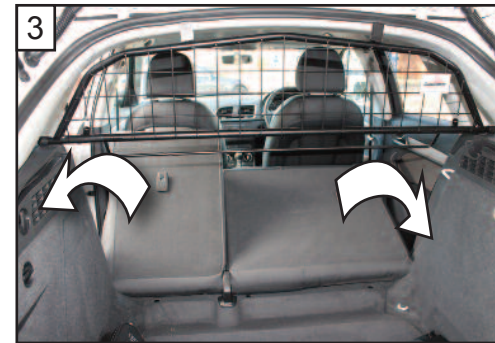

KIT

B x2

C x2

**Audi Q3 2011 >
G1277**

**DOG GUARD
FITTING INSTRUCTION**

**HUNDESCHUTZGITTER
EINBAUANLEITUNG**

**PROTECTION CONTRE LES CHIENS
INSTRUCTIONS DE MONTAGE**

**HUNDEGITTER
MONTERINGSVEJLEDNING**