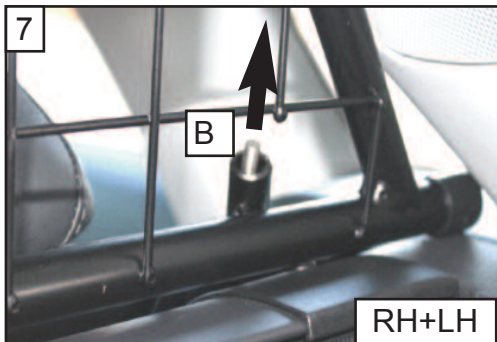

KIT

B x2

C x2

**Audi Q3 2011 >
G1277**

**DOG GUARD
FITTING INSTRUCTION**

**HUNDESCHUTZGITTER
EINBAUANLEITUNG**

**PROTECTION CONTRE LES CHIENS
INSTRUCTIONS DE MONTAGE**

**HUNDEGITTER
MONTERINGSVEJLEDNING**