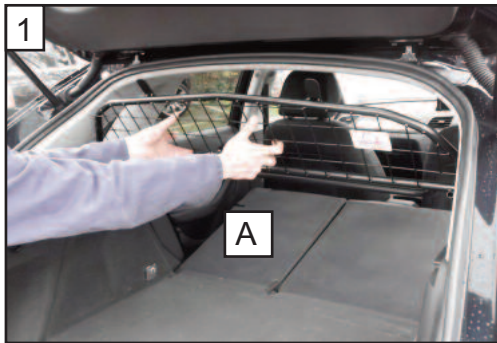

KIT

B x2

C x2

**Audi Q3 2011 >
G1277**

**DOG GUARD
FITTING INSTRUCTION**

**HUNDESCHUTZGITTER
EINBAUANLEITUNG**

**PROTECTION CONTRE LES CHIENS
INSTRUCTIONS DE MONTAGE**

**HUNDEGITTER
MONTERINGSVEJLEDNING**

**CONJUNTO PROTECTOR
PARA PERROS
INSTRUCCIONES DE MONTAJE**

**KIT BARRIERA CANI
ISTRUZIONI DI MONTAGGIO**

**HUNDEVERNIGITTER
MONTASJEVEILEDNING**

**HONDENBESCHERMINGSREK
INBOUWINSTRUKTIES**

**SATS HUNDSKYDD
MONTERINGSANVISNING**