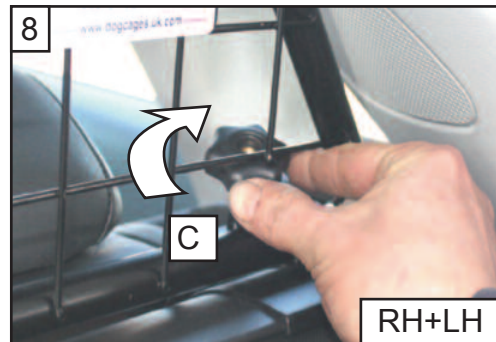

KIT

B x2

C x2

**Audi Q3 2011 >
G1277**

**DOG GUARD
FITTING INSTRUCTION**

**HUNDESCHUTZGITTER
EINBAUANLEITUNG**

**PROTECTION CONTRE LES CHIENS
INSTRUCTIONS DE MONTAGE**

**HUNDEGITTER
MONTERINGSVEJLEDNING**

**CONJUNTO PROTECTOR
PARA PERROS
INSTRUCCIONES DE MONTAJE**

**KIT BARRIERA CANI
ISTRUZIONI DI MONTAGGIO**

**HUNDEVERNIGITTER
MONTASJEVEILEDNING**

**HONDENBESCHERMINGSREK
INBOUWINSTRUKTIES**

**SATS HUNDSKYDD
MONTERINGSANVISNING**