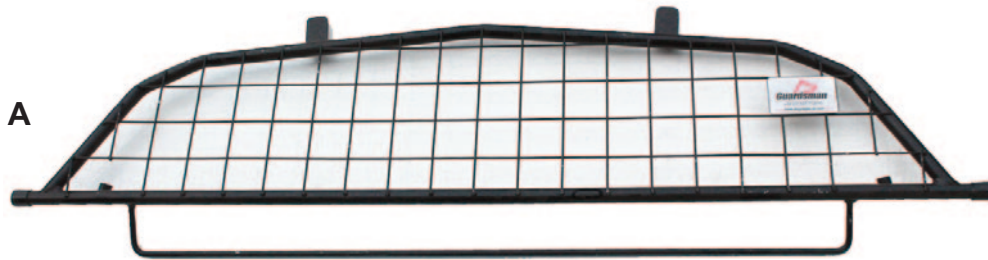

KIT

B x2
@ 230mm

C x2

Audi Q3 2011-2018 G1277

DOG GUARD
FITTING INSTRUCTION

HUNDESCHUTZGITTER
EINBAUANLEITUNG

PROTECTION CONTRE LES CHIENS
INSTRUCTIONS DE MONTAGE

HUNDEGITTER
MONTERINGSVEJLEDNING