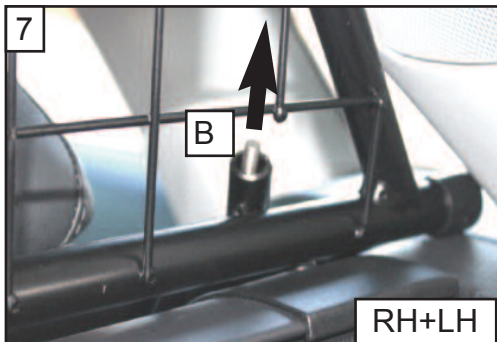

KIT

B x2

C x2

Audi Q3 2011 >
G1277

- DOG GUARD**
FITTING INSTRUCTION
- HUNDESCHUTZGITTER**
EINBAUANLEITUNG
- PROTECTION CONTRE LES CHIENS**
INSTRUCTIONS DE MONTAGE
- HUNDEGITTER**
MONTERINGSVEJLEDNING
- CONJUNTO PROTECTOR PARA PERROS**
INSTRUCCIONES DE MONTAJE
- KIT BARRIERA CANI**
ISTRUZIONI DI MONTAGGIO
- HUNDEVERNIGITTER**
MONTASJEVEILEDNING
- HONDENBESCHERMINGSREK**
INBOUWINSTRUKTIES
- SATS HUNDSKYDD**
MONTERINGSANVISNING
- KOIRAN TURVARISTIKKO**
ASENNUSOHJEET