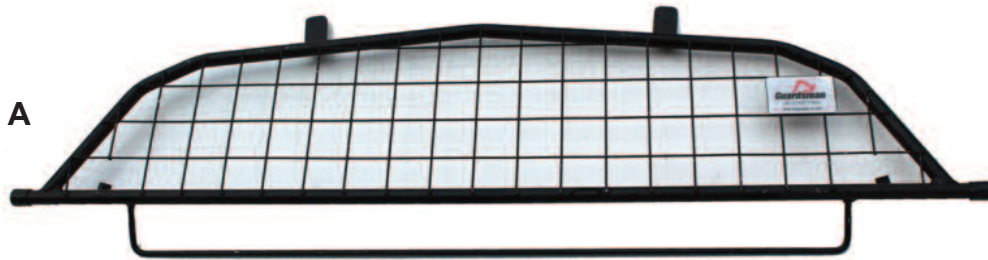

KIT

B x2

C x2

Audi Q3 2011 >
G1277

- DOG GUARD**
FITTING INSTRUCTION
- HUNDESCHUTZGITTER**
EINBAUANLEITUNG
- PROTECTION CONTRE LES CHIENS**
INSTRUCTIONS DE MONTAGE
- HUNDEGITTER**
MONTERINGSVEJLEDNING
- CONJUNTO PROTECTOR PARA PERROS**
INSTRUCCIONES DE MONTAJE
- KIT BARRIERA CANI**
ISTRUZIONI DI MONTAGGIO
- HUNDEVERNIGITTER**
MONTASJEVEILEDNING
- HONDENBESCHERMINGSREK**
INBOUWINSTRUKTIES
- SATS HUNDSKYDD**
MONTERINGSANVISNING
- KOIRAN TURVARISTIKKO**
ASENNUSOHJEET