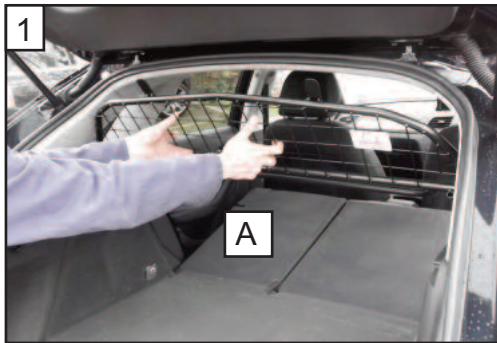

KIT

B x2

C x2

Audi Q3 2011 >
G1277

- DOG GUARD**
FITTING INSTRUCTION
- HUNDESCHUTZGITTER**
EINBAUANLEITUNG
- PROTECTION CONTRE LES CHIENS**
INSTRUCTIONS DE MONTAGE
- HUNDEGITTER**
MONTERINGSVEJLEDNING
- CONJUNTO PROTECTOR PARA PERROS**
INSTRUCCIONES DE MONTAJE
- KIT BARRIERA CANI**
ISTRUZIONI DI MONTAGGIO
- HUNDEVERNIGITTER**
MONTASJEVEILEDNING
- HONDENBESCHERMINGSREK**
INBOUWINSTRUKTIES
- SATS HUNDSKYDD**
MONTERINGSANVISNING
- KOIRAN TURVARISTIKKO**
ASENNUSOHJEET