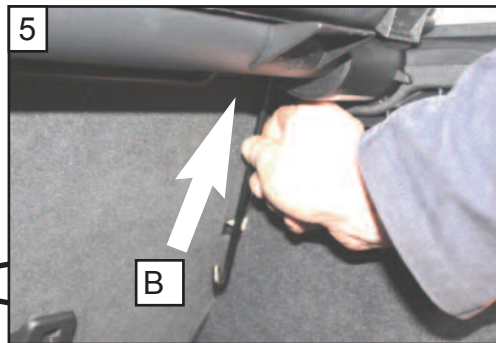

KIT

B x2

C x2

Audi Q3 2011 >
G1277

- DOG GUARD**
FITTING INSTRUCTION
- HUNDESCHUTZGITTER**
EINBAUANLEITUNG
- PROTECTION CONTRE LES CHIENS**
INSTRUCTIONS DE MONTAGE
- HUNDEGITTER**
MONTERINGSVEJLEDNING
- CONJUNTO PROTECTOR PARA PERROS**
INSTRUCCIONES DE MONTAJE
- KIT BARRIERA CANI**
ISTRUZIONI DI MONTAGGIO
- HUNDEVERNIGITTER**
MONTASJEVEILEDNING
- HONDENBESCHERMINGSREK**
INBOUWINSTRUKTIES
- SATS HUNDSKYDD**
MONTERINGSANVISNING
- KOIRAN TURVARISTIKKO**
ASENNUSOHJEET