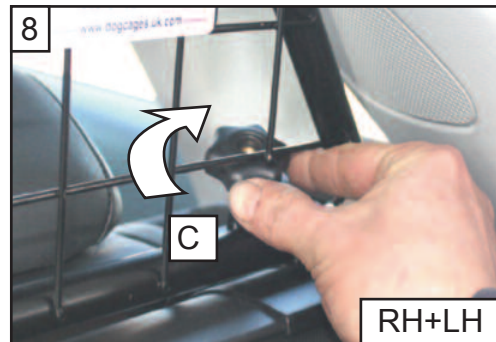

KIT

B x2

C x2

Audi Q3 2011 >
G1277

- DOG GUARD**
FITTING INSTRUCTION
- HUNDESCHUTZGITTER**
EINBAUANLEITUNG
- PROTECTION CONTRE LES CHIENS**
INSTRUCTIONS DE MONTAGE
- HUNDEGITTER**
MONTERINGSVEJLEDNING
- CONJUNTO PROTECTOR PARA PERROS**
INSTRUCCIONES DE MONTAJE
- KIT BARRIERA CANI**
ISTRUZIONI DI MONTAGGIO
- HUNDEVERNIGITTER**
MONTASJEVEILEDNING
- HONDENBESCHERMINGSREK**
INBOUWINSTRUKTIES
- SATS HUNDSKYDD**
MONTERINGSANVISNING
- KOIRAN TURVARISTIKKO**
ASENNUSOHJEET