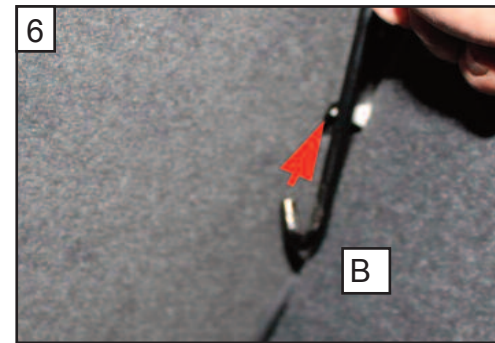

KIT

B x2

C x2

Audi Q3 2011 >
G1277

- DOG GUARD**
FITTING INSTRUCTION
- HUNDESCHUTZGITTER**
EINBAUANLEITUNG
- PROTECTION CONTRE LES CHIENS**
INSTRUCTIONS DE MONTAGE
- HUNDEGITTER**
MONTERINGSVEJLEDNING
- CONJUNTO PROTECTOR PARA PERROS**
INSTRUCCIONES DE MONTAJE
- KIT BARRIERA CANI**
ISTRUZIONI DI MONTAGGIO
- HUNDEVERNIGITTER**
MONTASJEVEILEDNING
- HONDENBESCHERMINGSREK**
INBOUWINSTRUKTIES
- SATS HUNDSKYDD**
MONTERINGSANVISNING
- KOIRAN TURVARISTIKKO**
ASENNUSOHJEET