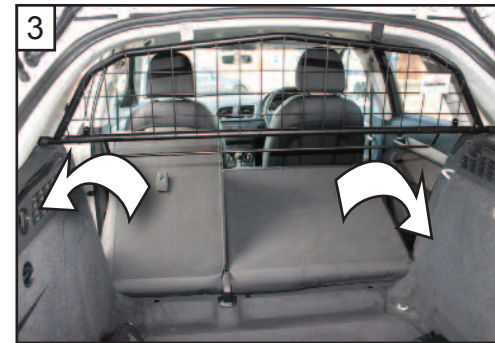

KIT

B x2

C x2

Audi Q3 2011 >
G1277

- DOG GUARD**
FITTING INSTRUCTION
- HUNDESCHUTZGITTER**
EINBAUANLEITUNG
- PROTECTION CONTRE LES CHIENS**
INSTRUCTIONS DE MONTAGE
- HUNDEGITTER**
MONTERINGSVEJLEDNING
- CONJUNTO PROTECTOR PARA PERROS**
INSTRUCCIONES DE MONTAJE
- KIT BARRIERA CANI**
ISTRUZIONI DI MONTAGGIO
- HUNDEVERNIGITTER**
MONTASJEVEILEDNING
- HONDENBESCHERMINGSREK**
INBOUWINSTRUKTIES
- SATS HUNDSKYDD**
MONTERINGSANVISNING
- KOIRAN TURVARISTIKKO**
ASENNUSOHJEET