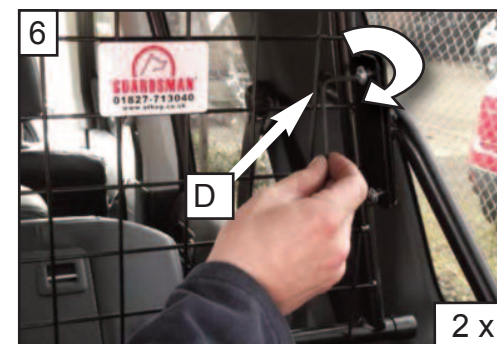

Nissan X Trail 2007-2014
G1274

DOG GUARD
FITTING INSTRUCTION

HUNDESCHUTZGITTER
EINBAUANLEITUNG

PROTECTION CONTRE LES CHIENS
INSTRUCTIONS DE MONTAGE

HUNDEGITTER
MONTERINGSVEJLEDNING

CONJUNTO PROTECTOR PARA PERROS
INSTRUCCIONES DE MONTAJE

KIT BARRIERA CANI
ISTRUZIONI DI MONTAGGIO

HUNDEVERNGITTER
MONTASJEVEILEDNING

HONDENBESCHERMINGSREK
INBOUWINSTRUKTIES

SATS HUNDSKYDD
MONTERINGSANVISNING

KOIRAN TURVARISTIKKO
ASENNUSOHJEET

Periodically check the
tightness of all fixings

tel no. +44 (0)1827 713040
www.dogcages.uk.com

subject to alteration without notice