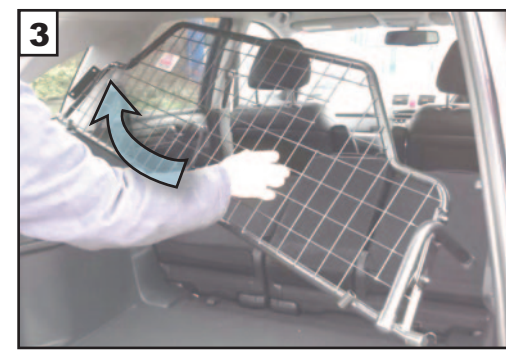

KIT

Honda CRV
2006-2012
G1273

DOG GUARD
FITTING INSTRUCTION

HUNDESCHUTZGITTER
EINBAUANLEITUNG

PROTECTION CONTRE LES CHIENS
INSTRUCTIONS DE MONTAGE

HUNDEGITTER
MONTERINGSVEJLEDNING

CONJUNTO PROTECTOR PARA PERROS
ISTRUCCIONES DE MONTAJE

KIT BARRIERA CANI
ISTRUZIONI DI MONTAGGIO

HUNDEVERNGITTER
MONTASJEVEILEDNING

HONDENBESCHERMINGSREK
INBOUWINSTRUKTIES

SATS HUNDSKYDD
MONTERINGSANVISNING

KOIRAN TURVARISTIKKO
ASENNUSOHJEET

G1273 v.2 6/18 9/23