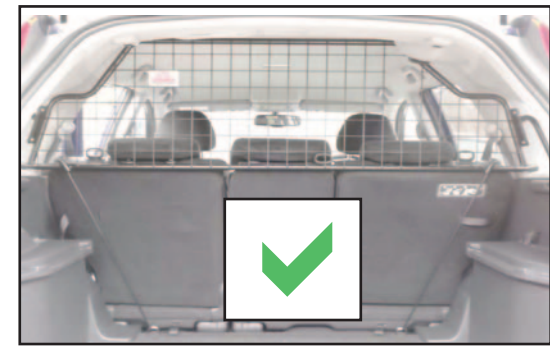

KIT BARRIERA CANI
ISTRUZIONI DI MONTAGGIO

HUNDEVERNGITTER
MONTASJEVEILEDNING

HONDENBESCHERMINGSREK
INBOUWINSTRUKTIES

SATS HUNDSKYDD
MONTERINGSANVISNING

KOIRAN TURVARISTIKKO
ASENNUSOHJEET

G1273 v.2 6/18 9/23