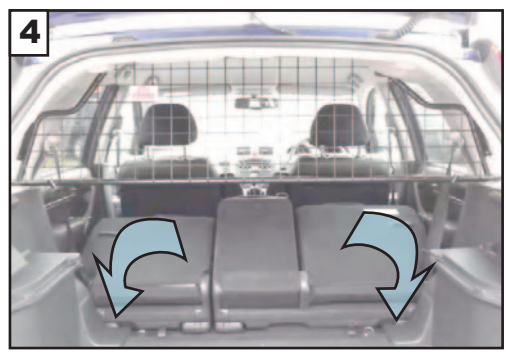

KIT

Honda CRV
2006-2012
G1273

DOG GUARD
FITTING INSTRUCTION

HUNDESCHUTZGITTER
EINBAUANLEITUNG

PROTECTION CONTRE LES CHIENS
INSTRUCTIONS DE MONTAGE

HUNDEGITTER
MONTERINGSVEJLEDNING

CONJUNTO PROTECTOR PARA PERROS
ISTRUCCIONES DE MONTAJE

KIT BARRIERA CANI
ISTRUZIONI DI MONTAGGIO

HUNDEVERNGITTER
MONTASJEVEILEDNING

HONDENBESCHERMINGSREK
INBOUWINSTRUKTIES

SATS HUNDSKYDD
MONTERINGSANVISNING

KOIRAN TURVARISTIKKO
ASENNUSOHJEET

G1273 v.2 6/18 9/23