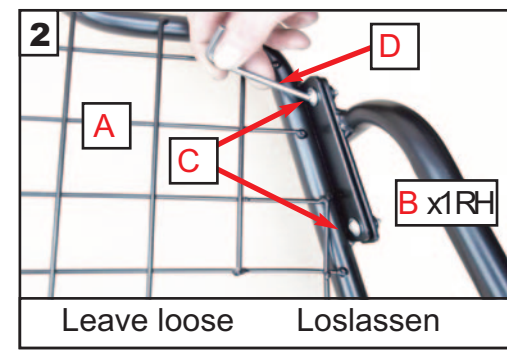

KIT

Honda CRV
2006-2012
G1273

DOG GUARD
FITTING INSTRUCTION

HUNDESCHUTZGITTER
EINBAUANLEITUNG

PROTECTION CONTRE LES CHIENS
INSTRUCTIONS DE MONTAGE

HUNDEGITTER
MONTERINGSVEJLEDNING

CONJUNTO PROTECTOR PARA PERROS
ISTRUCCIONES DE MONTAJE

KIT BARRIERA CANI
ISTRUZIONI DI MONTAGGIO

HUNDEVERNGITTER
MONTASJEVEILEDNING

HONDENBESCHERMINGSREK
INBOUWINSTRUKTIES

SATS HUNDSKYDD
MONTERINGSANVISNING

KOIRAN TURVARISTIKKO
ASENNUSOHJEET

G1273 v.2 6/18 9/23