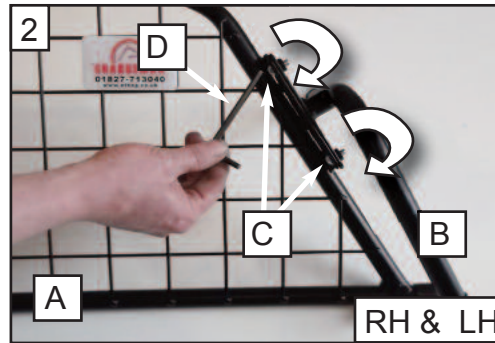

KIT

Volvo V70
2000 - 2007 G1271

DOG GUARD
FITTING INSTRUCTION

HUNDESCHUTZGITTER
EINBAUANLEITUNG

PROTECTION CONTRE LES CHIENS
INSTRUCTIONS DE MONTAGE

HUNDEGITTER
MONTERINGSVEJLEDNING

CONJUNTO PROTECTOR PARA PERROS
INSTRUCCIONES DE MONTAJE

KIT BARRIERA CANI
ISTRUZIONI DI MONTAGGIO

HUNDEVERNGITTER
MONTASJEVEILEDNING

HONDENBESCHERMINGSREK
INBOUWINSTRUKTIES

SATS HUNDSKYDD
MONTERINGSANVISNING

KOIRAN TURVARISTIKKO
ASENNUSOHJEET

subject to alteration without notice
technische Änderungen vorbehalten
sous réserves de modifications techniques
reservadas modificaciones técnicas
med forbehold for tekniske
con riserva di apportare modifiche tecniche
tekniske forendringer vorbehalten
technische wijzigingen voorbehouden
med reservation for tekniska ändringar
tekniset muutokset pidetään