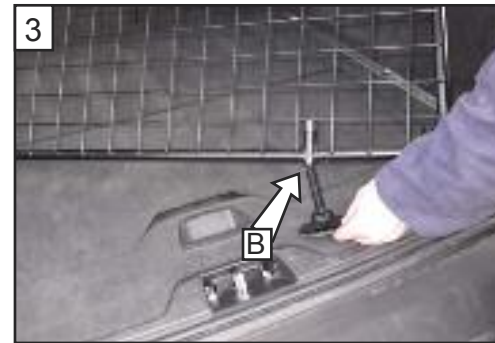

tel no. +44 (0)1827 713040
www.dogcages.uk.com
info@athag.co.uk

**Volvo V70 /XC 70
Boot Divider**

G1271D /G1284D

www.dogcages.uk.com

tel: 01827 713040

Periodically check all fixings

subject to alteration without notice