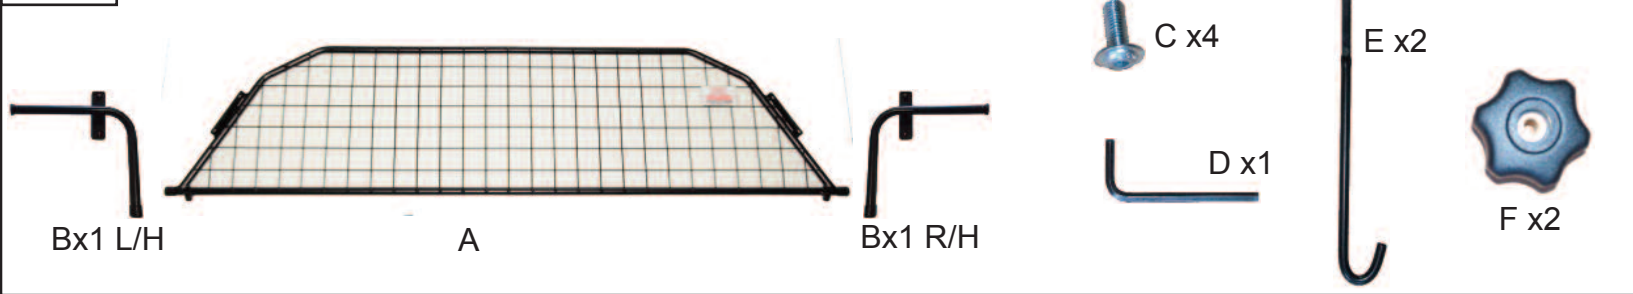

KIT

Volvo V70
2000 - 2007 G1271

DOG GUARD
FITTING INSTRUCTION

HUNDESCHUTZGITTER
EINBAUANLEITUNG

PROTECTION CONTRE LES CHIENS
INSTRUCTIONS DE MONTAGE

HUNDEGITTER
MONTERINGSVEJLEDNING

CONJUNTO PROTECTOR PARA PERROS
INSTRUCCIONES DE MONTAJE