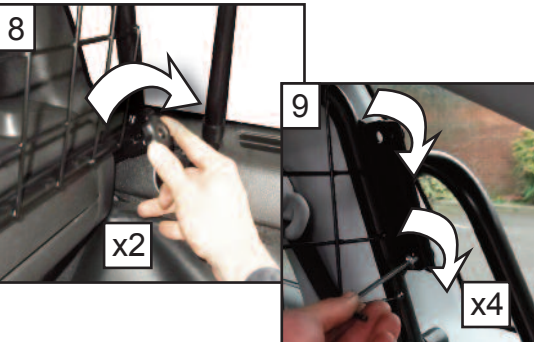

KIT

Volvo V70
2000 - 2007 G1271

DOG GUARD
FITTING INSTRUCTION

HUNDESCHUTZGITTER
EINBAUANLEITUNG

PROTECTION CONTRE LES CHIENS
INSTRUCTIONS DE MONTAGE

HUNDEGITTER
MONTERINGSVEJLEDNING

CONJUNTO PROTECTOR PARA PERROS
INSTRUCCIONES DE MONTAJE