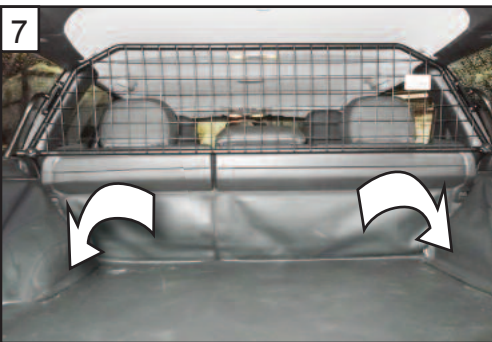

KIT

Volvo V70
2000 - 2007 G1271

DOG GUARD
FITTING INSTRUCTION

HUNDESCHUTZGITTER
EINBAUANLEITUNG

PROTECTION CONTRE LES CHIENS
INSTRUCTIONS DE MONTAGE

HUNDEGITTER
MONTERINGSVEJLEDNING

CONJUNTO PROTECTOR PARA PERROS
INSTRUCCIONES DE MONTAJE