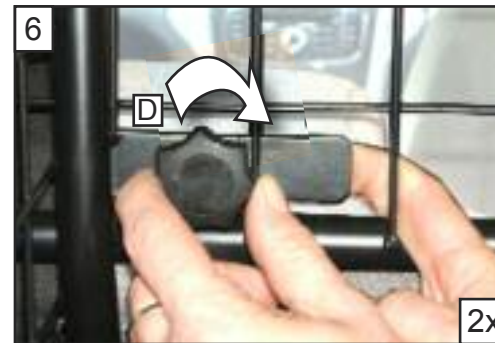

tel no. +44 (0)1827 713040
www.dogcages.uk.com
info@athag.co.uk

**Volvo V70 /XC 70
Boot Divider**

G1271D /G1284D

www.dogcages.uk.com

tel: 01827 713040

Periodically check all fixings

subject to alteration without notice