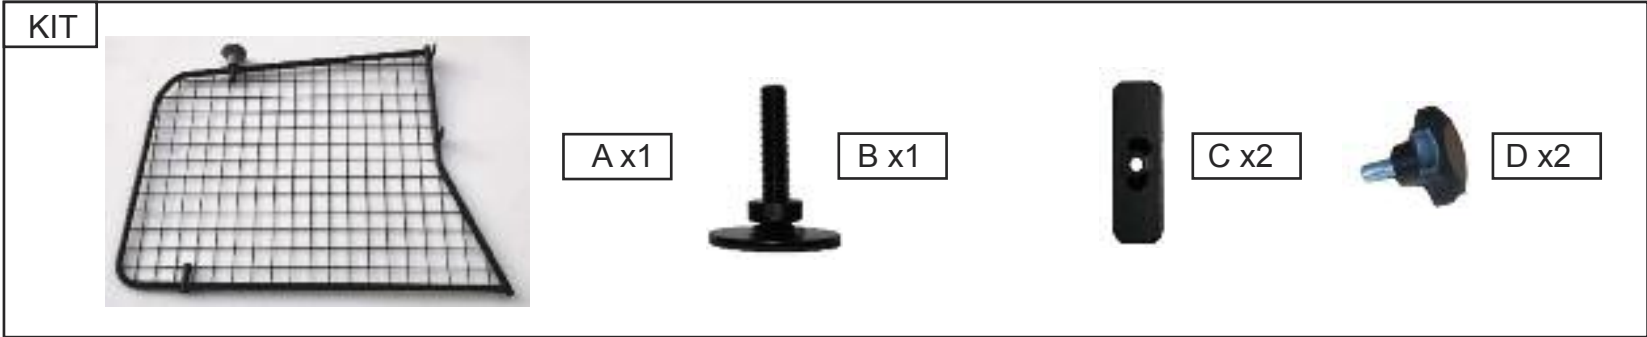

**Volvo V70 /XC 70
Boot Divider**

G1271D /G1284D

www.dogcages.uk.com

tel: 01827 713040