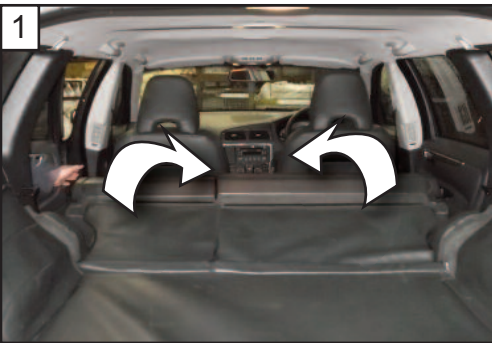

KIT

Volvo V70
2000 - 2007 G1271

DOG GUARD
FITTING INSTRUCTION

HUNDESCHUTZGITTER
EINBAUANLEITUNG

PROTECTION CONTRE LES CHIENS
INSTRUCTIONS DE MONTAGE

HUNDEGITTER
MONTERINGSVEJLEDNING

CONJUNTO PROTECTOR PARA PERROS
INSTRUCCIONES DE MONTAJE