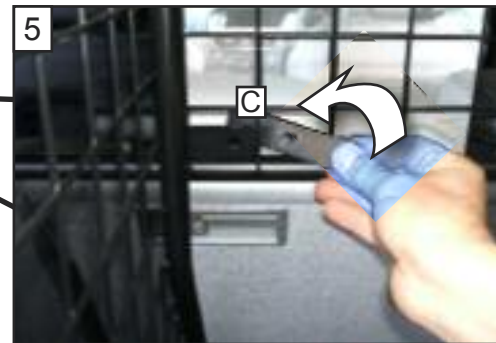

tel no. +44 (0)1827 713040
www.dogcages.uk.com
info@athag.co.uk

**Volvo V70 /XC 70
Boot Divider**

G1271D /G1284D

www.dogcages.uk.com

tel: 01827 713040

Periodically check all fixings

subject to alteration without notice