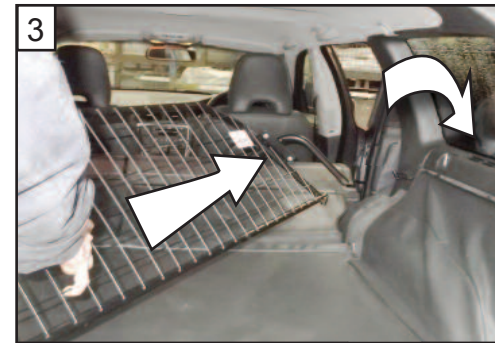

KIT

Volvo V70
2000 - 2007 G1271

DOG GUARD
FITTING INSTRUCTION

HUNDESCHUTZGITTER
EINBAUANLEITUNG

PROTECTION CONTRE LES CHIENS
INSTRUCTIONS DE MONTAGE

HUNDEGITTER
MONTERINGSVEJLEDNING

CONJUNTO PROTECTOR PARA PERROS
INSTRUCCIONES DE MONTAJE

KIT BARRIERA CANI
ISTRUZIONI DI MONTAGGIO

HUNDEVERNGITTER
MONTASJEVEILEDNING

HONDENBESCHERMINGSREK
INBOUWINSTRUKTIES

SATS HUNDSKYDD
MONTERINGSANVISNING

KOIRAN TURVARISTIKKO
ASENNUSOHJEET

subject to alteration without notice
technische Änderungen vorbehalten
sous réserves de modifications techniques
reservadas modificaciones técnicas
med forbehold for tekniske
con riserva di apportare modifiche tecniche
tekniske forendringer vorbehalten
technische wijzigingen voorbehouden
med reservation for tekniska ändringar
tekniset muutokset pidetään