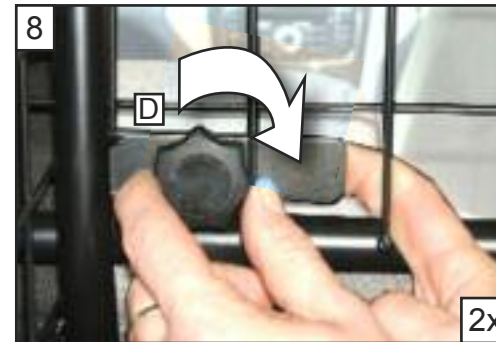

tel no. +44 (0)1827 713040
www.dogcages.uk.com
info@athag.co.uk

**Volvo V70 /XC 70
Boot Divider**

G1271D /G1284D

www.dogcages.uk.com

tel: 01827 713040

Periodically check all fixings

subject to alteration without notice