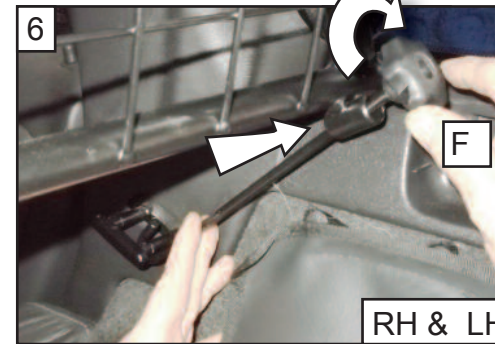

KIT

Volvo V70
2000 - 2007 G1271

DOG GUARD
FITTING INSTRUCTION

HUNDESCHUTZGITTER
EINBAUANLEITUNG

PROTECTION CONTRE LES CHIENS
INSTRUCTIONS DE MONTAGE

HUNDEGITTER
MONTERINGSVEJLEDNING

CONJUNTO PROTECTOR PARA PERROS
INSTRUCCIONES DE MONTAJE