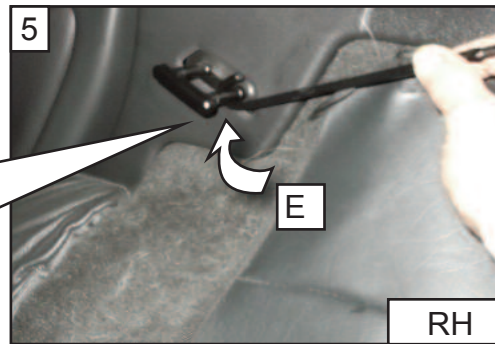

KIT

Volvo V70
2000 - 2007 G1271

DOG GUARD
FITTING INSTRUCTION

HUNDESCHUTZGITTER
EINBAUANLEITUNG

PROTECTION CONTRE LES CHIENS
INSTRUCTIONS DE MONTAGE

HUNDEGITTER
MONTERINGSVEJLEDNING

CONJUNTO PROTECTOR PARA PERROS
INSTRUCCIONES DE MONTAJE