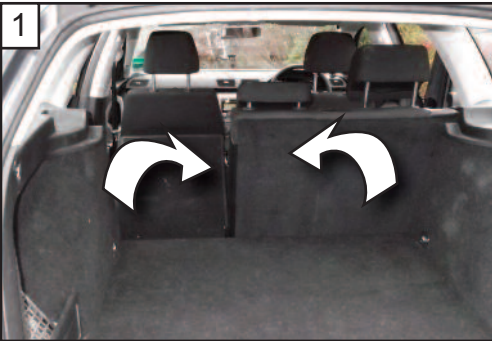

KIT BARRIERA CANI
ISTRUZIONI DI MONTAGGIO

HUNDEVERNGITTER
MONTASJEVEILEDNING

HONDENBESCHERMINGSREK
INBOUWINSTRUKTIES

SATS HUNDSKYDD
MONTERINGSANVISNING

KOIRAN TURVARISTIKKO
ASENNUSOHJEET

0044 (0)1827 713040
www.dogcages.uk.com