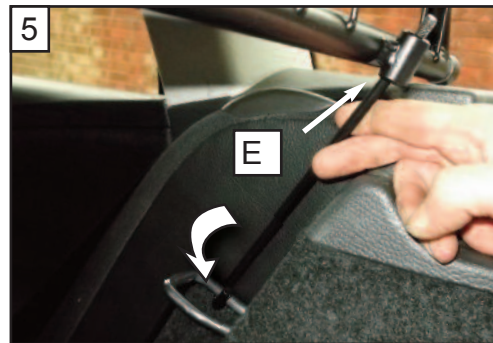

KIT BARRIERA CANI
ISTRUZIONI DI MONTAGGIO

HUNDEVERNGITTER
MONTASJEVEILEDNING

HONDENBESCHERMINGSREK
INBOUWINSTRUKTIES

SATS HUNDSKYDD
MONTERINGSANVISNING

KOIRAN TURVARISTIKKO
ASENNUSOHJEET

0044 (0)1827 713040
www.dogcages.uk.com