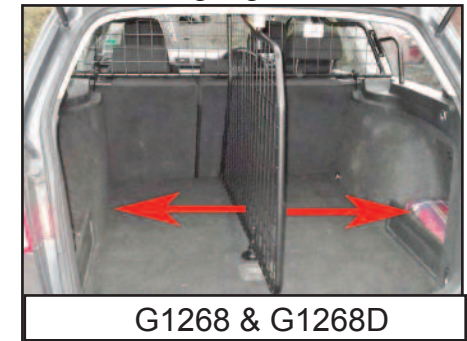

VW Passat
estate/kombi/break
2006 - 2011 -- G1268

DOG GUARD
FITTING INSTRUCTION

HUNDESCHUTZGITTER
EINBAUANLEITUNG

PROTECTION CONTRE LES CHIENS
INSTRUCTIONS DE MONTAGE

HUNDEGITTER
MONTERINGSVEJLEDNING

CONJUNTO PROTECTOR PARA
PERROS
INSTRUCCIONES DE MONTAJE

KIT BARRIERA CANI
ISTRUZIONI DI MONTAGGIO

HUNDEVERNGITTER
MONTASJEVEILEDNING

HONDENBESCHERMINGSREK
INBOUWINSTRUKTIES

SATS HUNDSKYDD
MONTERINGSANVISNING

KOIRAN TURVARISTIKKO
ASENNUSOHJEET

0044 (0)1827 713040
www.dogcages.uk.com