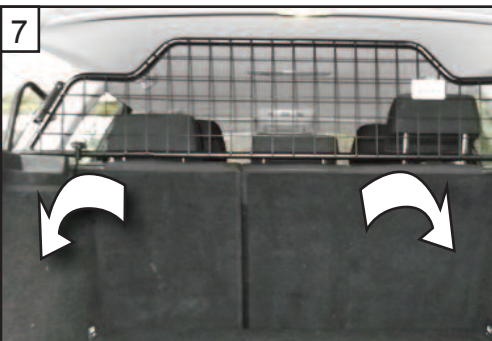

KIT BARRIERA CANI
ISTRUZIONI DI MONTAGGIO

HUNDEVERNGITTER
MONTASJEVEILEDNING

HONDENBESCHERMINGSREK
INBOUWINSTRUKTIES

SATS HUNDSKYDD
MONTERINGSANVISNING

KOIRAN TURVARISTIKKO
ASENNUSOHJEET

0044 (0)1827 713040
www.dogcages.uk.com