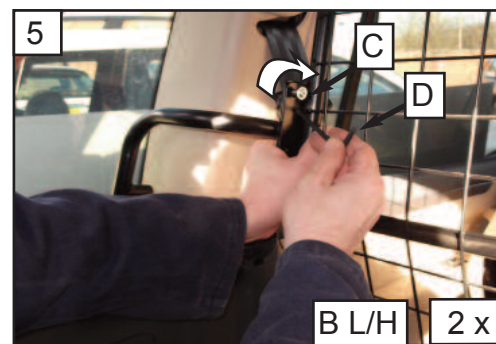

**VW Touran Dog Guard  
2010 -  
G1267**

- DOG GUARD  
FITTING INSTRUCTION**
- HUNDESCHUTZGITTER  
EINBAUANLEITUNG**
- PROTECTION CONTRE LES CHIENS  
INSTRUCTIONS DE MONTAGE**
- HUNDEGITTER  
MONTERINGSVEJLEDNING**
- CONJUNTO PROTECTOR  
PARA PERROS  
INSTRUCCIONES DE MONTAJE**
- KIT BARRIERA CANI  
ISTRUZIONI DI MONTAGGIO**
- HUNDEVERNGITTER  
MONTASJEVEILEDNING**
- HONDENBESCHERMINGSREK  
INBOUWINSTRUKTIES**
- SATS HUNDSKYDD  
MONTERINGSANVISNING**
- KOIRAN TURVARISTIKKO  
ASENNUSOHJEET**