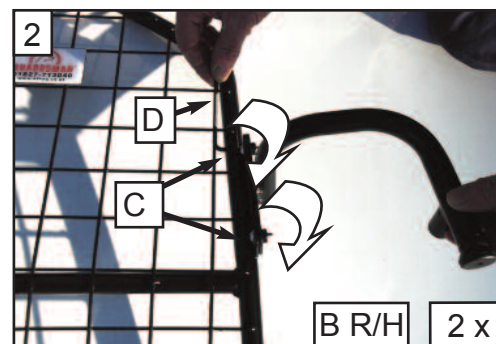

**VW Touran Dog Guard  
2010 -  
G1267**

- DOG GUARD  
FITTING INSTRUCTION**
- HUNDESCHUTZGITTER  
EINBAUANLEITUNG**
- PROTECTION CONTRE LES CHIENS  
INSTRUCTIONS DE MONTAGE**
- HUNDEGITTER  
MONTERINGSVEJLEDNING**
- CONJUNTO PROTECTOR  
PARA PERROS  
INSTRUCCIONES DE MONTAJE**
- KIT BARRIERA CANI  
ISTRUZIONI DI MONTAGGIO**
- HUNDEVERNGITTER  
MONTASJEVEILEDNING**
- HONDENBESCHERMINGSREK  
INBOUWINSTRUKTIES**
- SATS HUNDSKYDD  
MONTERINGSANVISNING**
- KOIRAN TURVARISTIKKO  
ASENNUSOHJEET**