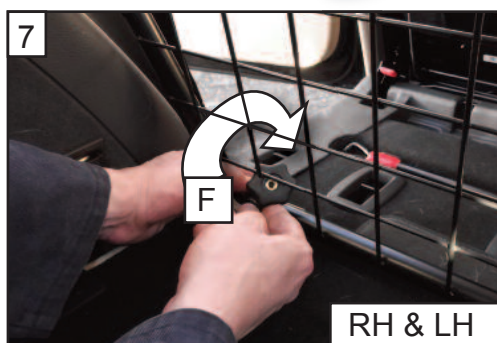

**VW Touran Dog Guard  
2010 -  
G1267**

- DOG GUARD  
FITTING INSTRUCTION**
- HUNDESCHUTZGITTER  
EINBAUANLEITUNG**
- PROTECTION CONTRE LES CHIENS  
INSTRUCTIONS DE MONTAGE**
- HUNDEGITTER  
MONTERINGSVEJLEDNING**
- CONJUNTO PROTECTOR  
PARA PERROS  
INSTRUCCIONES DE MONTAJE**
- KIT BARRIERA CANI  
ISTRUZIONI DI MONTAGGIO**
- HUNDEVERNGITTER  
MONTASJEVEILEDNING**
- HONDENBESCHERMINGSREK  
INBOUWINSTRUKTIES**
- SATS HUNDSKYDD  
MONTERINGSANVISNING**
- KOIRAN TURVARISTIKKO  
ASENNUSOHJEET**