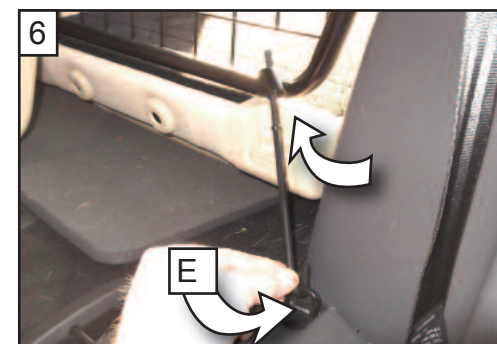

**VW Touran Dog Guard  
2010 -  
G1267**

- DOG GUARD  
FITTING INSTRUCTION**
- HUNDESCHUTZGITTER  
EINBAUANLEITUNG**
- PROTECTION CONTRE LES CHIENS  
INSTRUCTIONS DE MONTAGE**
- HUNDEGITTER  
MONTERINGSVEJLEDNING**
- CONJUNTO PROTECTOR  
PARA PERROS  
INSTRUCCIONES DE MONTAJE**
- KIT BARRIERA CANI  
ISTRUZIONI DI MONTAGGIO**
- HUNDEVERNGITTER  
MONTASJEVEILEDNING**
- HONDENBESCHERMINGSREK  
INBOUWINSTRUKTIES**
- SATS HUNDSKYDD  
MONTERINGSANVISNING**
- KOIRAN TURVARISTIKKO  
ASENNUSOHJEET**