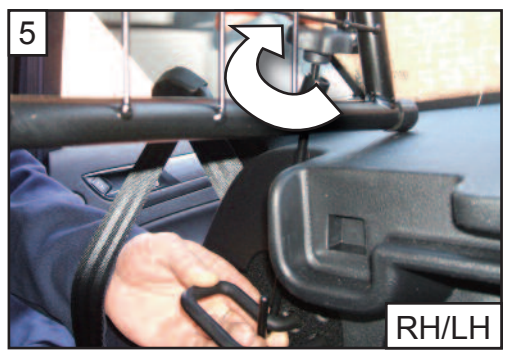

subject to alteration without notice
technische Änderungen vorbehalten
sous réserves de modifications techniques
reservadas modificaciones técnicas
med forbehold for tekniske
con riserva di apportare modifiche tecniche
tekniske forendringer forbeholdes
technische wijzigingen voorbehouden
med reservation for tekniska ändringar
tekniset muutokset pidetään