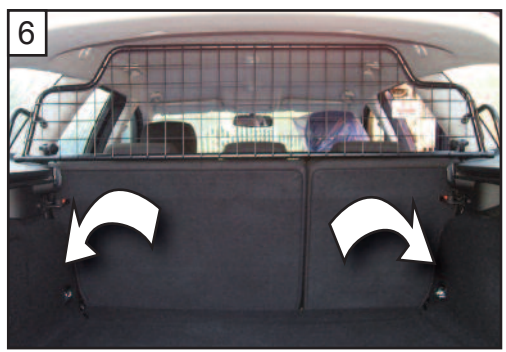

subject to alteration without notice
technische Änderungen vorbehalten
sous réserves de modifications techniques
reservadas modificaciones técnicas
med forbehold for tekniske
con riserva di apportare modifiche tecniche
tekniske forendringer forbeholdes
technische wijzigingen voorbehouden
med reservation for tekniska ändringar
tekniset muutokset pidetään