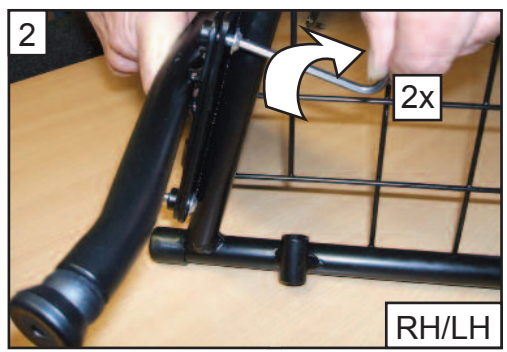

subject to alteration without notice
technische Änderungen vorbehalten
sous réserves de modifications techniques
reservadas modificaciones técnicas
med forbehold for tekniske
con riserva di apportare modifiche tecniche
tekniske forendringer forbeholdes
technische wijzigingen voorbehouden
med reservation for tekniska ändringar
tekniset muutokset pidetään