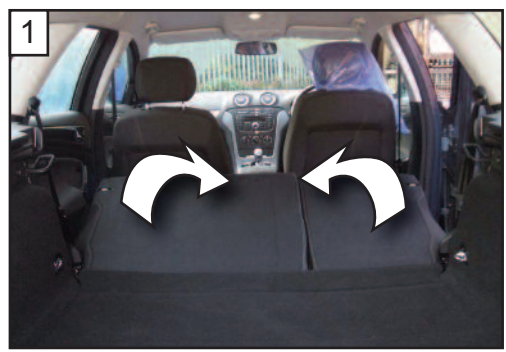

subject to alteration without notice
technische Änderungen vorbehalten
sous réserves de modifications techniques
reservadas modificaciones técnicas
med forbehold for tekniske
con riserva di apportare modifiche tecniche
tekniske forendringer forbeholdes
technische wijzigingen voorbehouden
med reservation for tekniska ändringar
tekniset muutokset pidetään