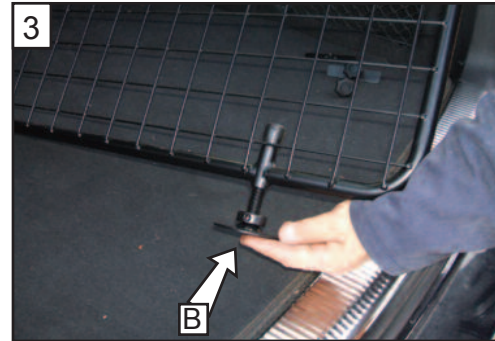

KIT

A

B

C x2

D x2

AUDI A4 AVANT
2008-2016
G1256D

DOG GUARD
FITTING INSTRUCTION

HUNDESCHUTZGITTER
EINBAUANLEITUNG

PROTECTION CONTRE LES CHIENS
INSTRUCTIONS DE MONTAGE

HUNDEGITTER
MONTERINGSVEJLEDNING

CONJUNTO PROTECTOR PARA PERROS
INSTRUCCIONES DE MONTAJE

KIT BARRIERA CANI
ISTRUZIONI DI MONTAGGIO

HUNDEVERNIGITTER
MONTASJEVEILEDNING