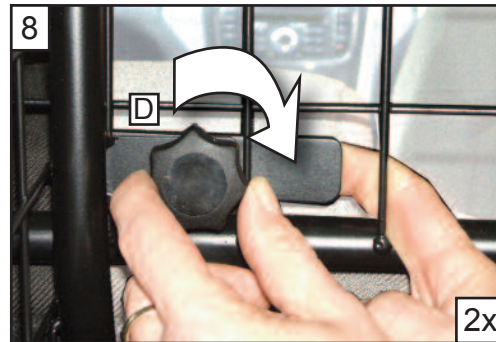

KIT

A

B

C x2

D x2

AUDI A4 AVANT
2008-2016
G1256D

DOG GUARD
FITTING INSTRUCTION

HUNDESCHUTZGITTER
EINBAUANLEITUNG

PROTECTION CONTRE LES CHIENS
INSTRUCTIONS DE MONTAGE

HUNDEGITTER
MONTERINGSVEJLEDNING

CONJUNTO PROTECTOR PARA PERROS
INSTRUCCIONES DE MONTAJE

KIT BARRIERA CANI
ISTRUZIONI DI MONTAGGIO

HUNDEVERNIGITTER
MONTASJEVEILEDNING