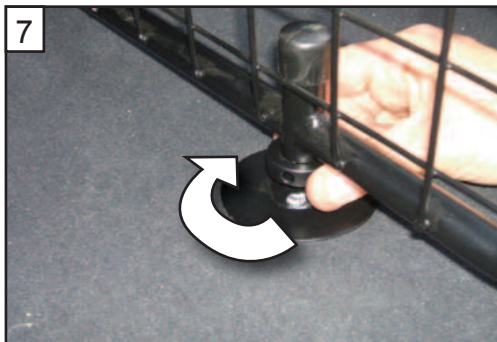

KIT

A

B

C x2

D x2

AUDI A4 AVANT
2008-2016
G1256D

DOG GUARD
FITTING INSTRUCTION

HUNDESCHUTZGITTER
EINBAUANLEITUNG

PROTECTION CONTRE LES CHIENS
INSTRUCTIONS DE MONTAGE

HUNDEGITTER
MONTERINGSVEJLEDNING

CONJUNTO PROTECTOR PARA PERROS
INSTRUCCIONES DE MONTAJE

KIT BARRIERA CANI
ISTRUZIONI DI MONTAGGIO

HUNDEVERNIGITTER
MONTASJEVEILEDNING