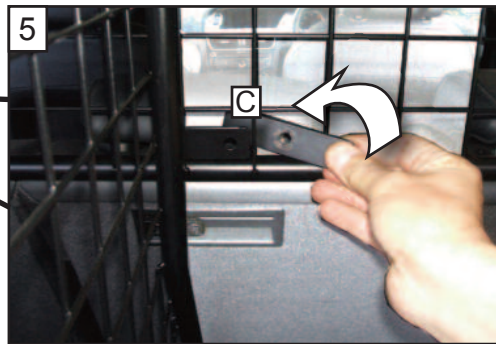

KIT

A

B

C x2

D x2

AUDI A4 AVANT
2008-2016
G1256D

DOG GUARD
FITTING INSTRUCTION

HUNDESCHUTZGITTER
EINBAUANLEITUNG

PROTECTION CONTRE LES CHIENS
INSTRUCTIONS DE MONTAGE

HUNDEGITTER
MONTERINGSVEJLEDNING

CONJUNTO PROTECTOR PARA PERROS
INSTRUCCIONES DE MONTAJE

KIT BARRIERA CANI
ISTRUZIONI DI MONTAGGIO

HUNDEVERNIGITTER
MONTASJEVEILEDNING