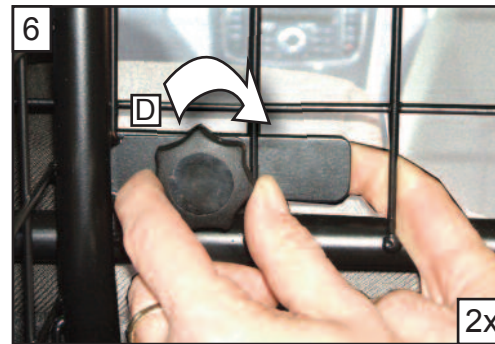

KIT

A

B

C x2

D x2

AUDI A4 AVANT
2008-2016
G1256D

DOG GUARD
FITTING INSTRUCTION

HUNDESCHUTZGITTER
EINBAUANLEITUNG

PROTECTION CONTRE LES CHIENS
INSTRUCTIONS DE MONTAGE

HUNDEGITTER
MONTERINGSVEJLEDNING

CONJUNTO PROTECTOR PARA PERROS
INSTRUCCIONES DE MONTAJE

KIT BARRIERA CANI
ISTRUZIONI DI MONTAGGIO

HUNDEVERNIGITTER
MONTASJEVEILEDNING