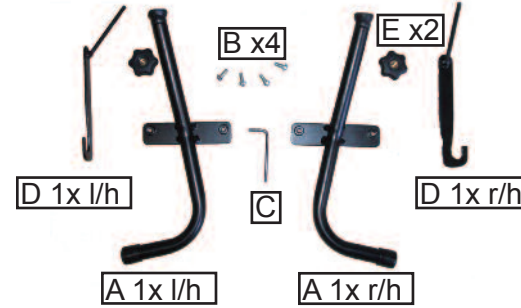

KIT

**AUDI A4 AVANT (B8)
2008 -2016
G1256**

**DOG GUARD
FITTING INSTRUCTION**

**HUNDESCHUTZGITTER
EINBAUANLEITUNG**

**PROTECTION CONTRE LES CHIENS
INSTRUCTIONS DE MONTAGE**

**HUNDEGITTER
MONTERINGSVEJLEDNING**