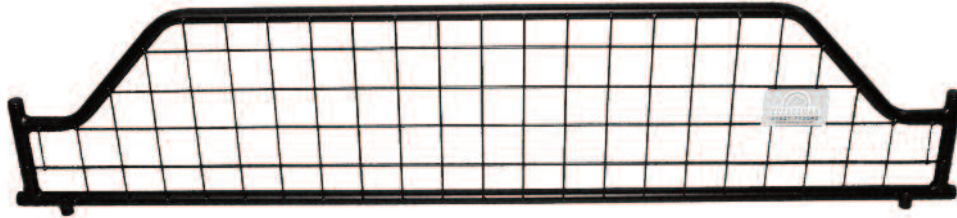

KIT

**AUDI A4 AVANT (B8)
2008 -2016
G1256**

**DOG GUARD
FITTING INSTRUCTION**

**HUNDESCHUTZGITTER
EINBAUANLEITUNG**

**PROTECTION CONTRE LES CHIENS
INSTRUCTIONS DE MONTAGE**

**HUNDEGITTER
MONTERINGSVEJLEDNING**

**CONJUNTO PROTECTOR PARA
PERROS
INSTRUCCIONES DE MONTAJE**

**KIT BARRIERA CANI
ISTRUZIONI DI MONTAGGIO**

**HUNDEVERNGITTER
MONTASJEVEILEDNING**

**HONDENBESCHERMINGSREK
INBOUWINSTRUKTIES**

**SATS HUNDSKYDD
MONTERINGSANVISNING**