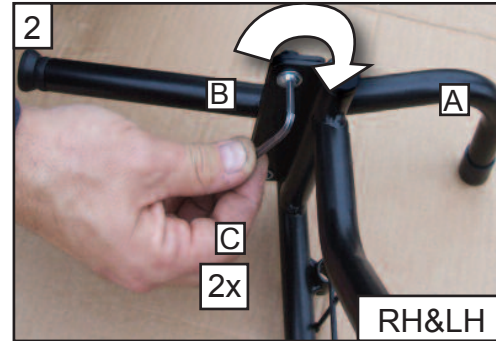

subject to alteration without notice
technische Änderungen vorbehalten
sous réserves de modifications techniques
reservadas modificaciones técnicas
med forbehold for tekniske
con riserva di apportare modifiche tecniche
tekniske forendringer vorbehaltenes
technische wijzigingen voorbehouden
med reservation for tekniska ändringar
tekniset muutokset pidetään