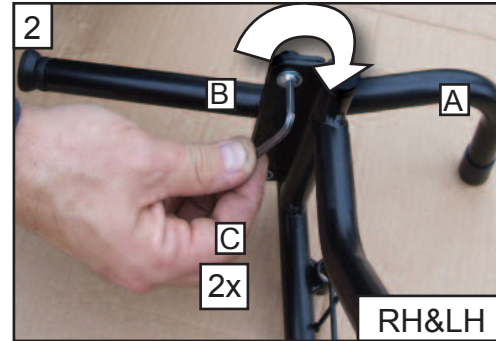

subject to alteration without notice
technische Änderungen vorbehalten
sous réserves de modifications techniques
reservadas modificaciones técnicas
med forbehold for tekniske
con riserva di apportare modifiche tecniche
tekniske forendringer vorbehaltenes
technische wijzigingen voorbehouden
med reservation for tekniska andringar
tekniset muutokset pidetään