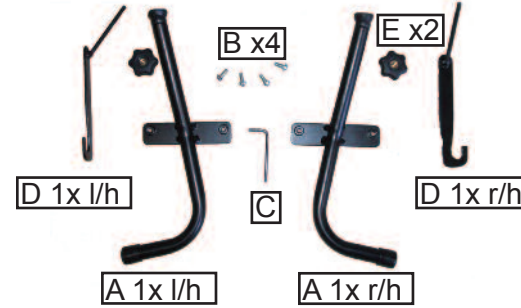

KIT

**AUDI A4 AVANT (B8)
2008 -2016
G1256**

**DOG GUARD
FITTING INSTRUCTION**

**HUNDESCHUTZGITTER
EINBAUANLEITUNG**

**PROTECTION CONTRE LES CHIENS
INSTRUCTIONS DE MONTAGE**

**HUNDEGITTER
MONTERINGSVEJLEDNING**

**CONJUNTO PROTECTOR PARA
PERROS
INSTRUCCIONES DE MONTAJE**

**KIT BARRIERA CANI
ISTRUZIONI DI MONTAGGIO**

**HUNDEVERNGITTER
MONTASJEVEILEDNING**

**HONDENBESCHERMINGSREK
INBOUWINSTRUKTIES**

**SATS HUNDSKYDD
MONTERINGSANVISNING**