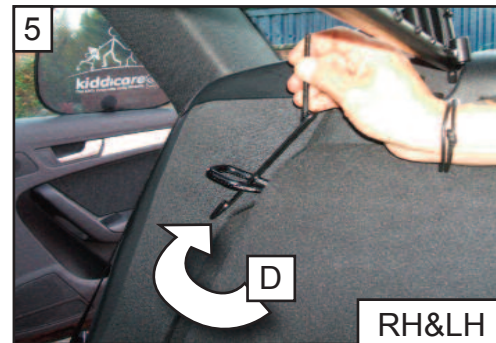

subject to alteration without notice
technische Änderungen vorbehalten
sous réserves de modifications techniques
reservadas modificaciones técnicas
med forbehold for tekniske
con riserva di apportare modifiche tecniche
tekniske forendringer vorbehaltenes
technische wijzigingen voorbehouden
med reservation for tekniska andringar
tekniset muutokset pidetään