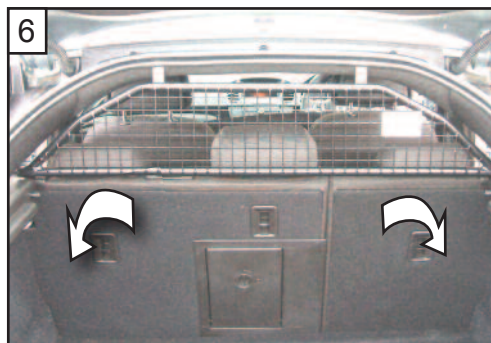

## VAUXHALL INSIGNIA G1249

**DOG GUARD**  
FITTING INSTRUCTION

**HUNDESCHUTZGITTER**  
EINBAUANLEITUNG

**PROTECTION CONTRE LES CHIENS**  
INSTRUCTIONS DE MONTAGE

**HUNDEGITTER**  
MONTERINGSVEJLEDNING

**CONJUNTO PROTECTOR PARA  
PERROS**  
INSTRUCCIONES DE MONTAJE