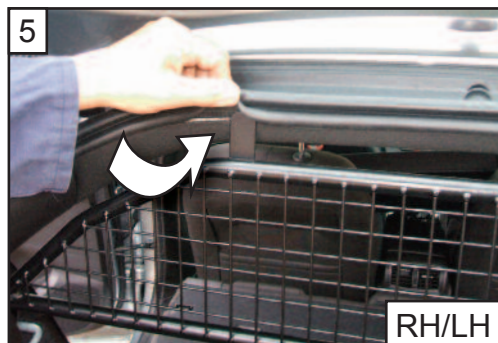

## VAUXHALL INSIGNIA G1249

**DOG GUARD**  
FITTING INSTRUCTION

**HUNDESCHUTZGITTER**  
EINBAUANLEITUNG

**PROTECTION CONTRE LES CHIENS**  
INSTRUCTIONS DE MONTAGE

**HUNDEGITTER**  
MONTERINGSVEJLEDNING

**CONJUNTO PROTECTOR PARA  
PERROS**  
INSTRUCCIONES DE MONTAJE