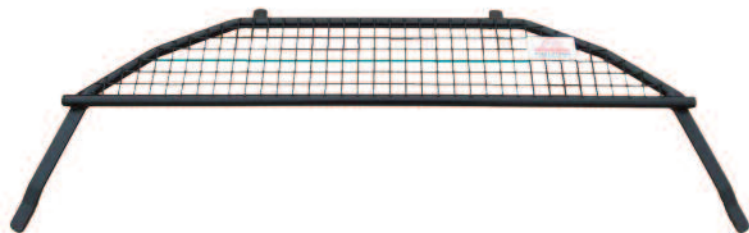

KIT

## VAUXHALL INSIGNIA G1249

**DOG GUARD**  
FITTING INSTRUCTION

**HUNDESCHUTZGITTER**  
EINBAUANLEITUNG

**PROTECTION CONTRE LES CHIENS**  
INSTRUCTIONS DE MONTAGE

**HUNDEGITTER**  
MONTERINGSVEJLEDNING

**CONJUNTO PROTECTOR PARA  
PERROS**  
INSTRUCCIONES DE MONTAJE