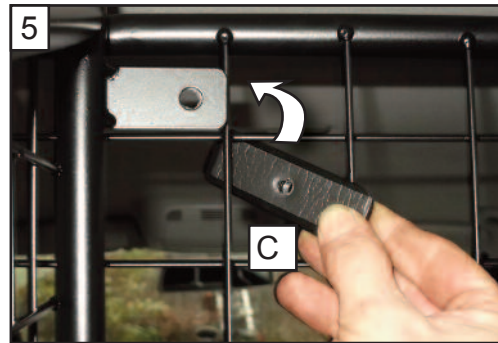

**KOIRAN TURVARISTIKKO  
ASENNUSOHJEET**

0044 (0)1827 713040  
www.dogcages.uk.com

KIT

A

B X1

C x2

D x2

VW Passat estate  
2011on  
G1288D