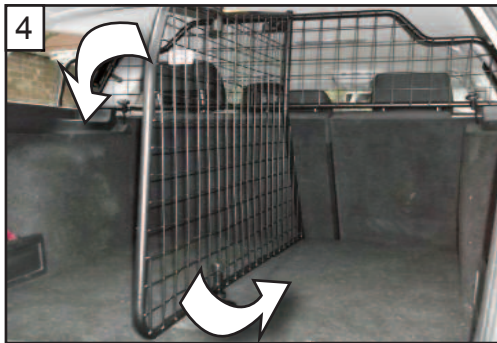

**KOIRAN TURVARISTIKKO  
ASENNUSOHJEET**

0044 (0)1827 713040  
www.dogcages.uk.com

KIT

A

B X1

C x2

D x2

VW Passat estate  
2011on  
G1288D