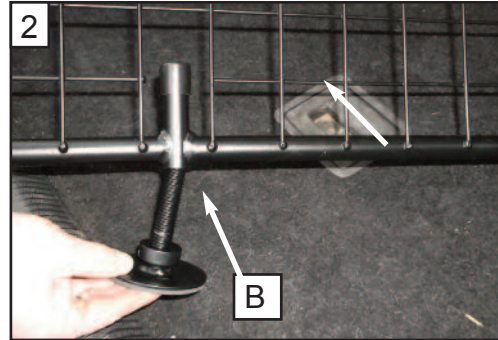

**KOIRAN TURVARISTIKKO  
ASENNUSOHJEET**

0044 (0)1827 713040  
www.dogcages.uk.com

KIT

A

B X1

C x2

D x2

VW Passat estate  
2011on  
G1288D