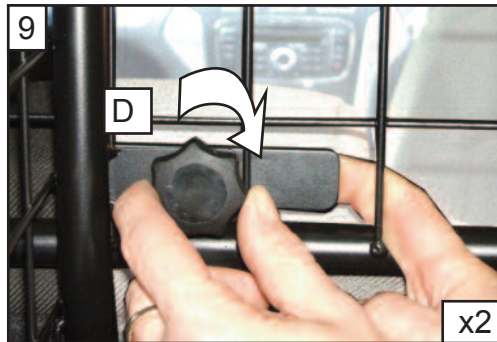

**KOIRAN TURVARISTIKKO  
ASENNUSOHJEET**

0044 (0)1827 713040  
www.dogcages.uk.com

KIT

A

B X1

C x2

D x2

VW Passat estate  
2011on  
G1288D