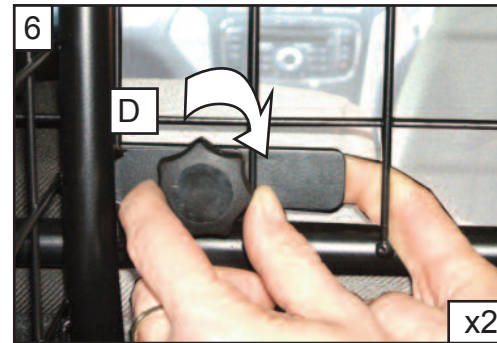

**KOIRAN TURVARISTIKKO  
ASENNUSOHJEET**

0044 (0)1827 713040  
www.dogcages.uk.com

KIT

A

B X1

C x2

D x2

VW Passat estate  
2011on  
G1288D